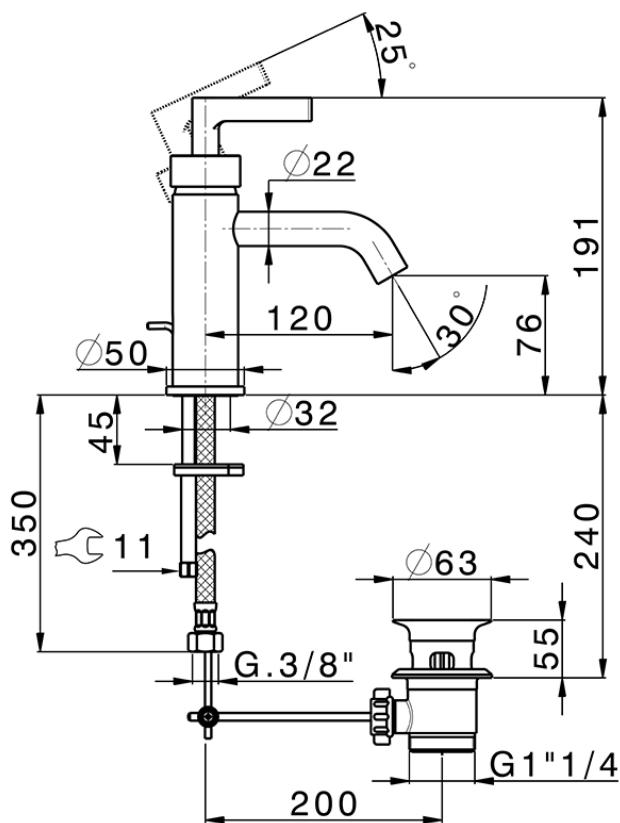

## Miscelatore monocomando lavabo GRACE\_GC000510

GC000510

<https://www.cisal.it/miscelatore-monocomando-lavabo-grace-gc000510>

2026-06-18