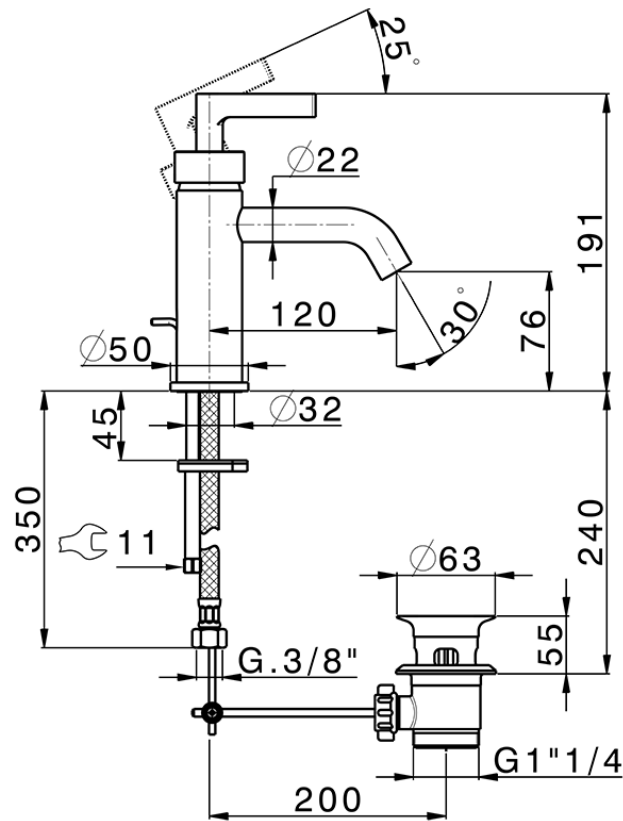

Miscelatore monocomando lavabo GRACE_GC000510

GC000510

<https://www.cisal.it/miscelatore-monocomando-lavabo-grace-gc000510>

2026-04-15