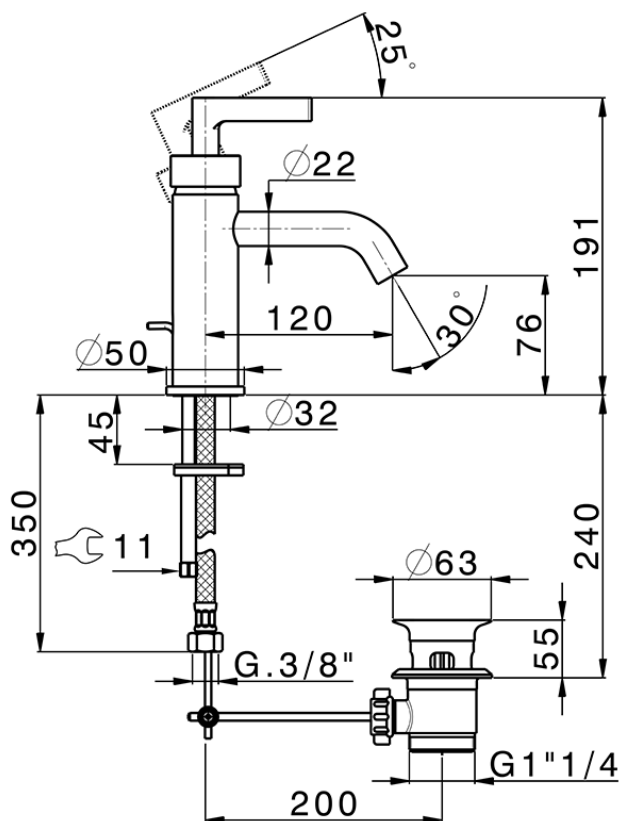

Miscelatore monocomando lavabo GRACE_GC000510

GC000510

<https://www.cisal.it/miscelatore-monocomando-lavabo-grace-gc000510>

2026-04-15