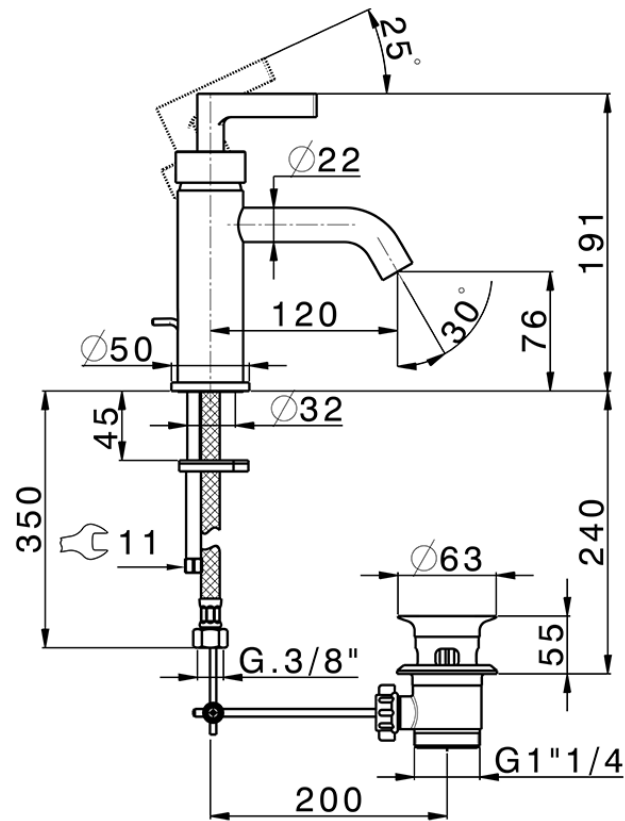

**Miscelatore monocomando lavabo GRACE\_GC000510**

GC000510

<https://www.cisal.it/miscelatore-monocomando-lavabo-grace-gc000510>

2026-06-18