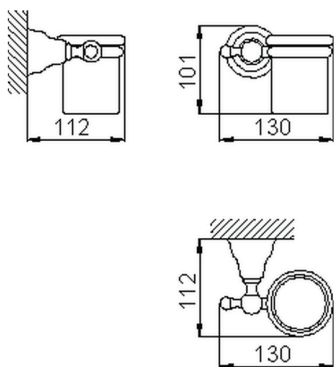

Porta bicchiere ARCANA COMPLEMENTI_AR090500

MODELLO **AR090500**

Porta bicchiere, a muro con bicchiere in ceramica

FINITURE DISPONIBILI

-  **21** 21 Cromo
-  **24** 24 Oro
-  **26** 26 Vecchio Rame
-  **27** 27 Vecchio Bronzo
-  **2A** 2A Nichel Satinato Spazzolato
-  **74** 74 Cromo/Oro