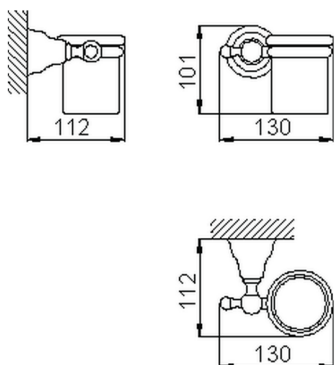

CARATTERISTICHE

2026-05-13