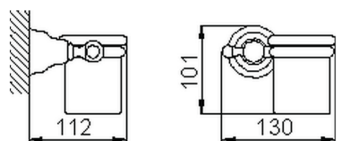

Porta bicchiere ARCANA COMPLEMENTI_AR090500

MODELLO **AR090500**

Porta bicchiere, a muro con bicchiere in ceramica

FINITURE DISPONIBILI

-  **21** 21 Cromo
-  **24** 24 Oro
-  **26** 26 Vecchio Rame
-  **27** 27 Vecchio Bronzo
-  **2A** 2A Nichel Satinato Spazzolato
-  **74** 74 Cromo/Oro