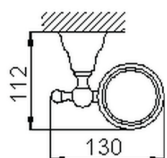

Porta bicchiere ARCANA COMPLEMENTI_AR090500

MODELLO **AR090500**

Porta bicchiere, a muro con bicchiere in ceramica

FINITURE DISPONIBILI

-  **21** 21 Cromo
-  **24** 24 Oro
-  **26** 26 Vecchio Rame
-  **27** 27 Vecchio Bronzo
-  **2A** 2A Nichel Satinato Spazzolato
-  **74** 74 Cromo/Oro