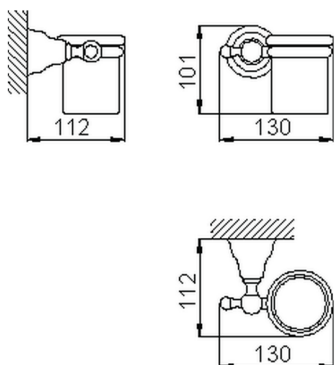

Porta bicchiere ARCANA COMPLEMENTI_AR090500

MODELLO **AR090500**

Porta bicchiere, a muro con bicchiere in ceramica

FINITURE DISPONIBILI

-  **21** 21 Cromo
-  **24** 24 Oro
-  **26** 26 Vecchio Rame
-  **27** 27 Vecchio Bronzo
-  **2A** 2A Nichel Satinato Spazzolato
-  **74** 74 Cromo/Oro