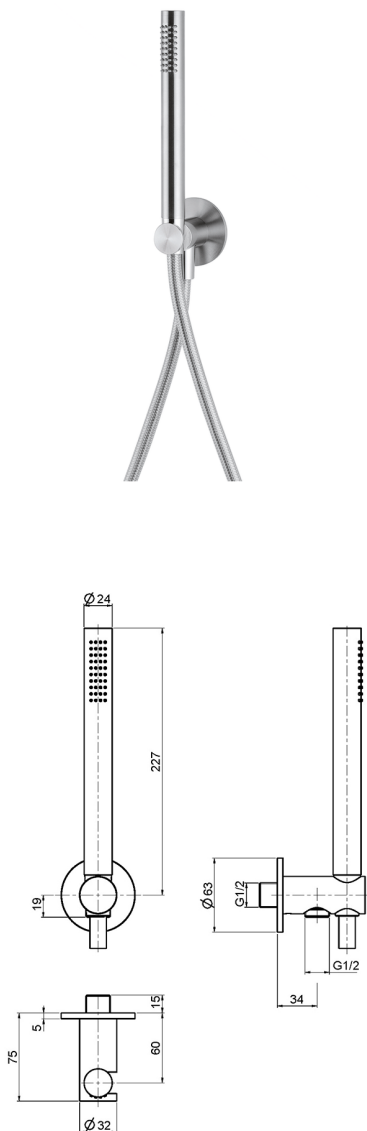

Completo doccia duplex Xion XION_DS018300

MODELLO **DS018300**

Completo doccia duplex, supporto doccetta murale con presa d'acqua, doccetta monogetto, flex inox 150 cm, Inox AISI 316L

FINITURE DISPONIBILI

-  **D1** D1 Inox Spazzolato
-  **5H** 5H Dark Brass Brushed
-  **5L** 5L Black Titanium Spazzolato
-  **5N** 5N Oro Rosa Spazzolato

CARATTERISTICHE

2026-05-25