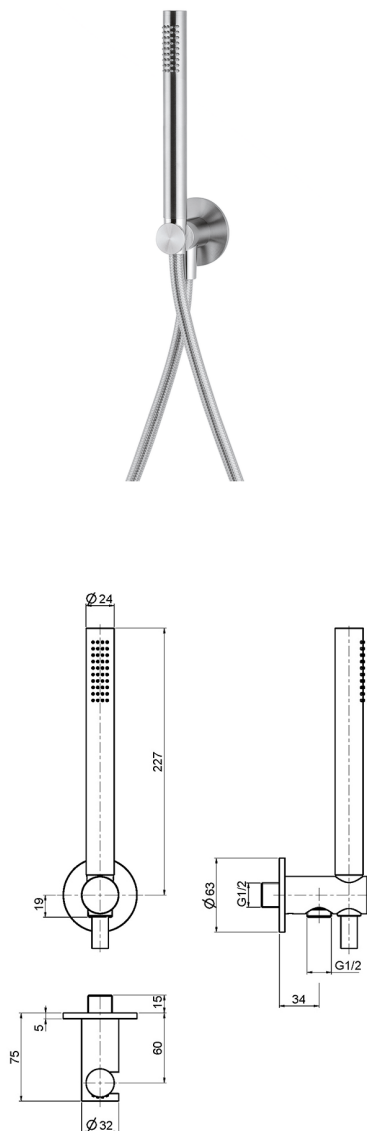

Completo doccia duplex Xion XION_DS018300

MODELLO **DS018300**

Completo doccia duplex, supporto doccetta murale con presa d'acqua, doccetta monogetto, flex inox 150 cm, Inox AISI 316L

FINITURE DISPONIBILI

- 
D1 D1 Inox Spazzolato
- 
5H 5H Dark Brass Brushed
- 
5L 5L Black Titanium Spazzolato
- 
5N 5N Oro Rosa Spazzolato

CARATTERISTICHE

2026-05-25