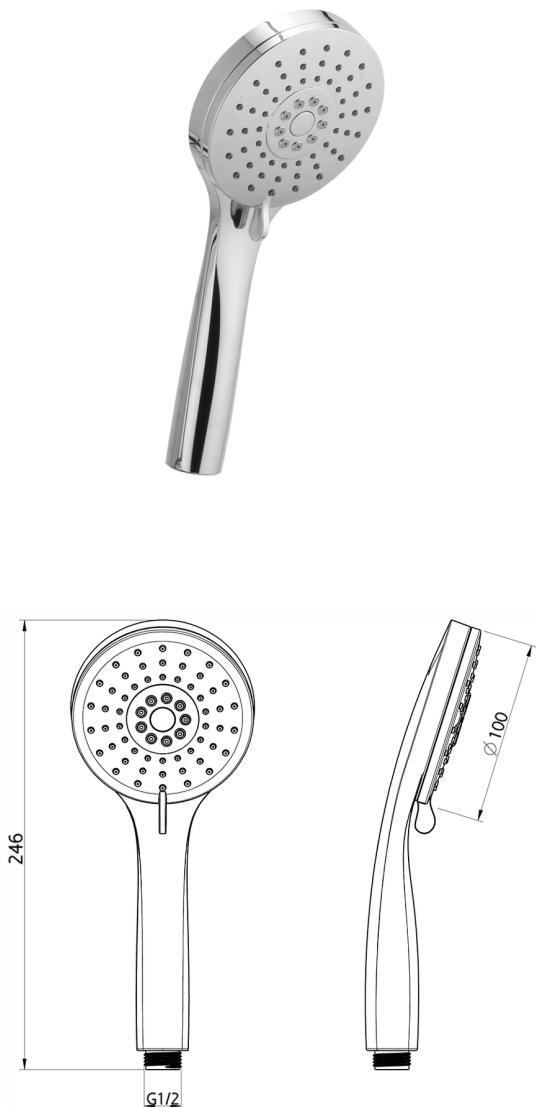

## Doccetta SHOWER\_DS014420

MODELLO **DS014420**

Doccetta, 3 getti D.100 mm ABS

FINITURE DISPONIBILI

-  **21** 21 Cromo
-  **2B** 2B Nichel Lucido
-  **40** 40 Nero Opaco
-  **4Q** 4Q Bianco Opaco

CARATTERISTICHE