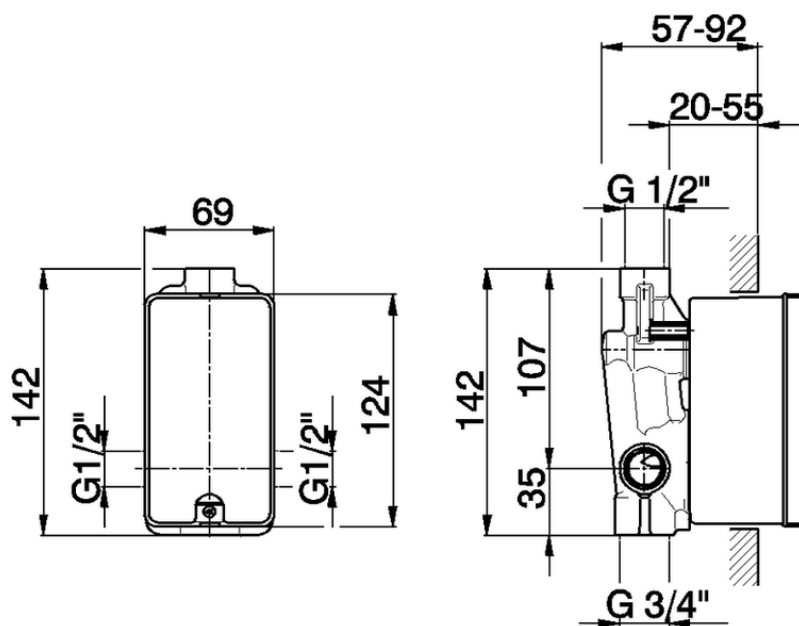

**Parte esterna monocomando vasca-doccia incasso KAWA**

KA002100

<https://www.cisal.it/parte-esterna-monocomando-vasca-doccia-incasso-kawa-ka002100>

ZA012210

<https://www.cisal.it/parte-incasso-monocomando-vasca-doccia-incasso-za012210>