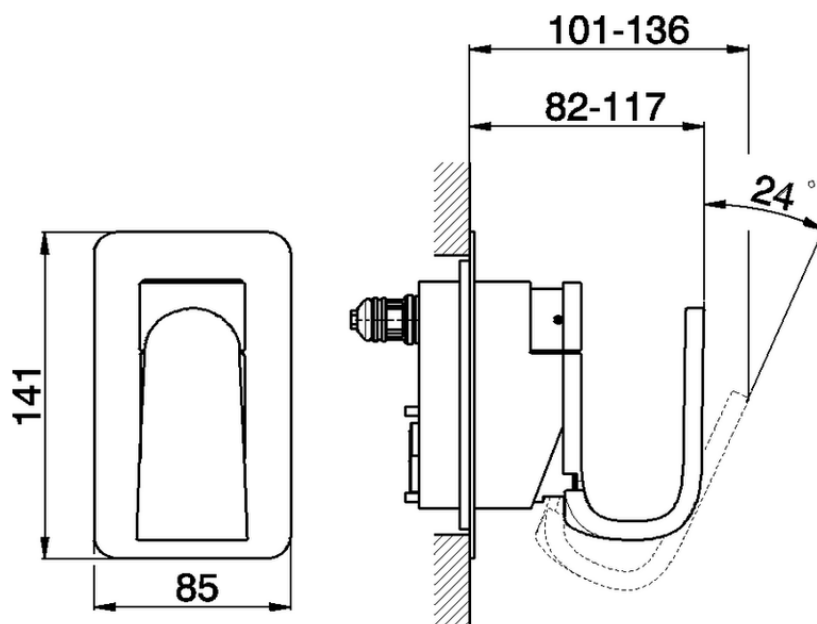

**Parte esterna monocomando vasca-doccia incasso KAWA**

KA002100

<https://www.cisal.it/parte-esterna-monocomando-vasca-doccia-incasso-kawa-ka002100>

ZA012210

<https://www.cisal.it/parte-incasso-monocomando-vasca-doccia-incasso-za012210>