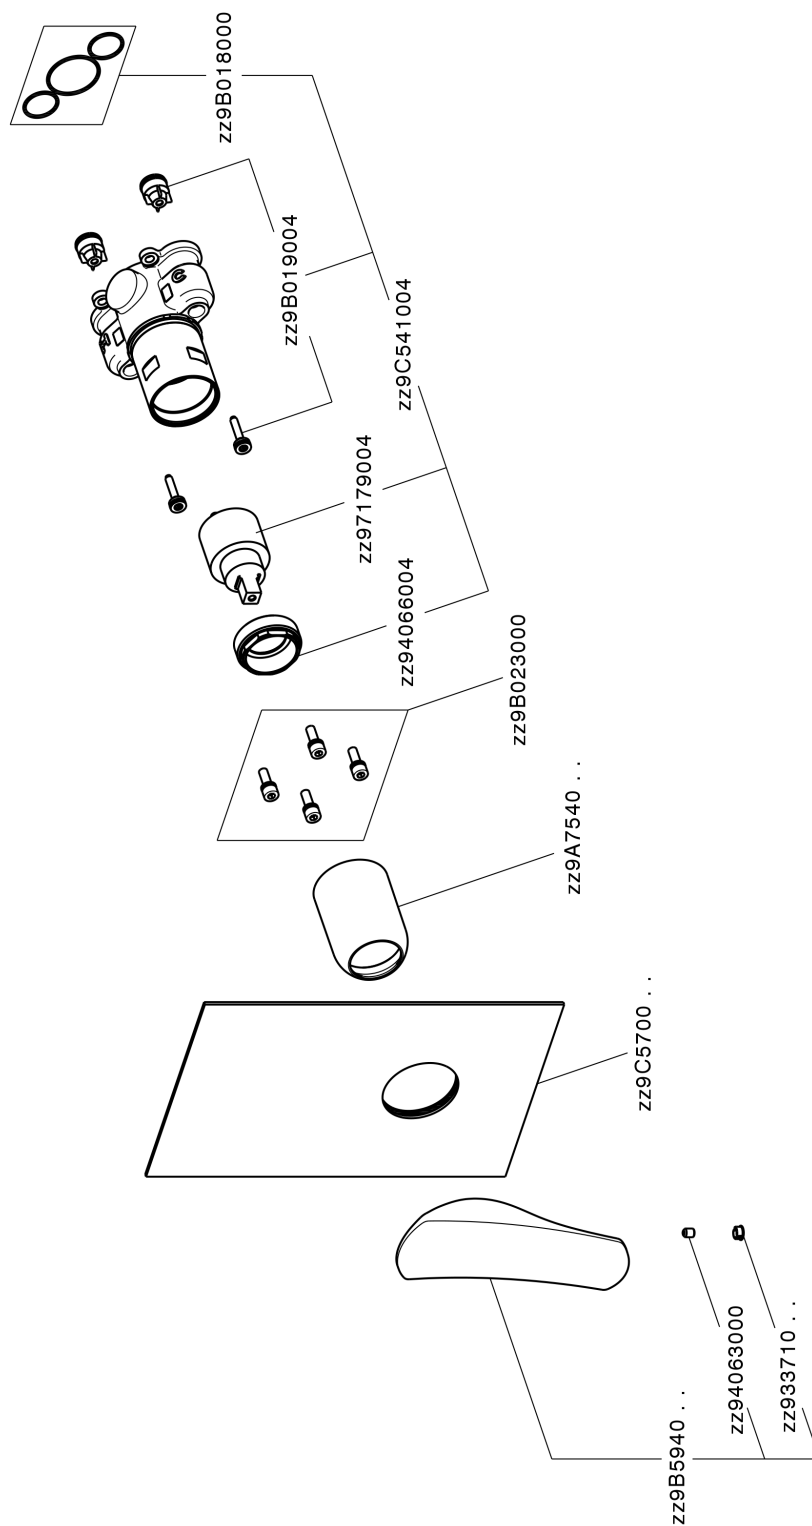

Completo Monocomando per One-Box ONE BOX_RA0BM010

RA0BM010

<https://www.cisal.it/completo-monocomando-per-one-box-one-box-ra0bm010>