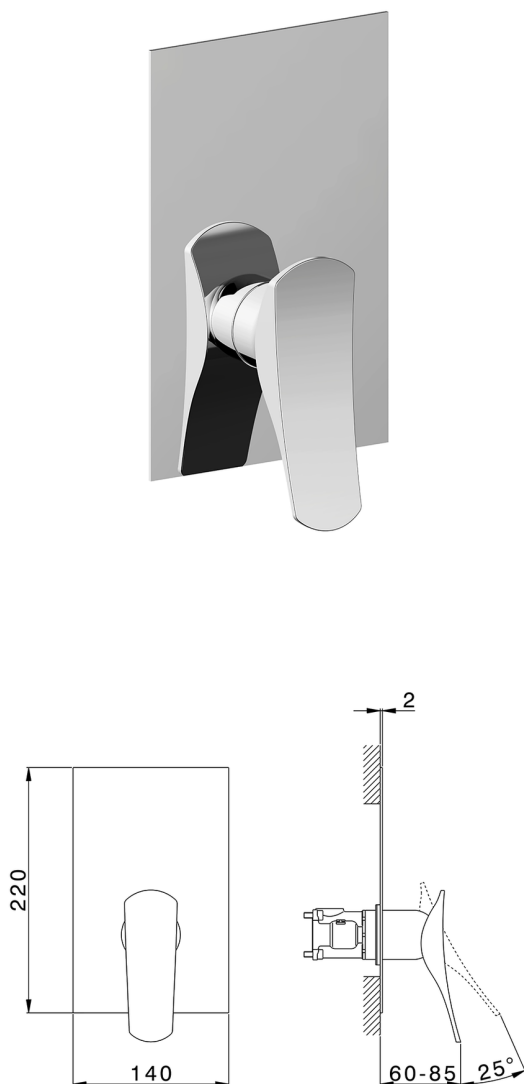

## Completo Monocomando per One-Box ONE BOX\_RA0BM010

MODELLO **RA0BM010**

Completo Monocomando per One-Box, 1 uscita, profondità minima di installazione 67 mm, senza parte incasso, per art. ZA00B030-ZA00B031

### CARATTERISTICHE

Ricambio Cartuccia **ZZ97179000**

**Cartuccia Monocomando 35 mm**

Installazione **Incasso**

Parti Incasso necessarie **ZA00B031**

**ZA00B030**