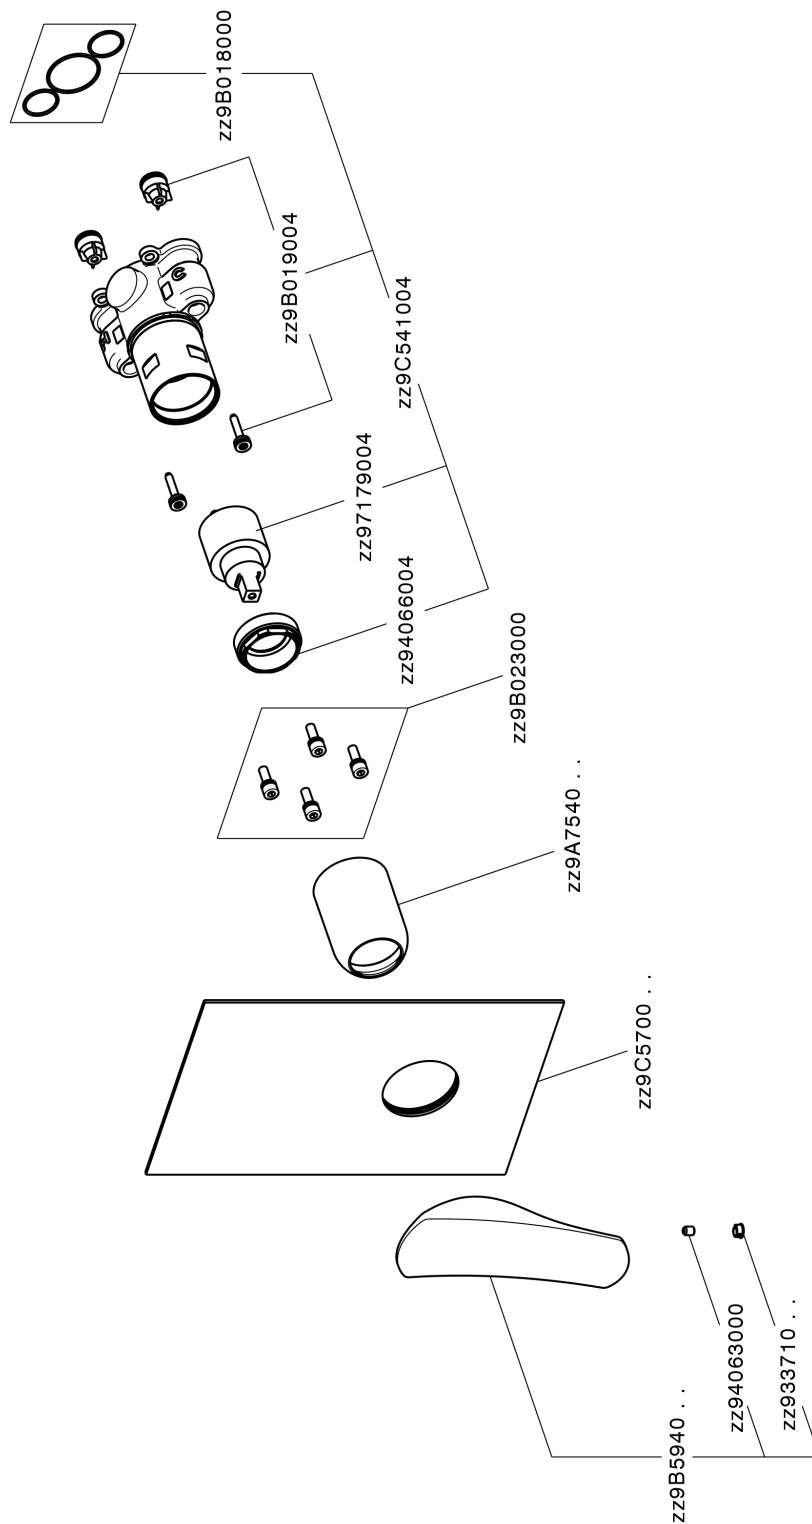

Completo Monocomando per One-Box ONE BOX_RA0BM010

RA0BM010

<https://www.cisal.it/completo-monocomando-per-one-box-one-box-ra0bm010>