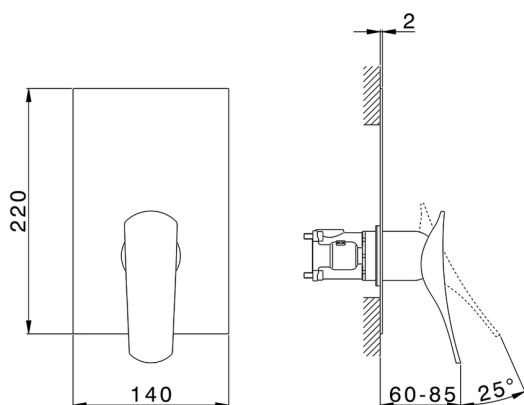

## Completo Monocomando per One-Box ONE BOX\_RA0BM010

MODELLO **RA0BM010**

Completo Monocomando per One-Box, 1 uscita, profondità minima di installazione 67 mm, senza parte incasso, per art. ZA00B030-ZA00B031

### CARATTERISTICHE

Ricambio Cartuccia **ZZ97179000**

**Cartuccia Monocomando 35 mm**

Installazione **Incasso**

Parti Incasso necessarie **ZA00B031**

**ZA00B030**