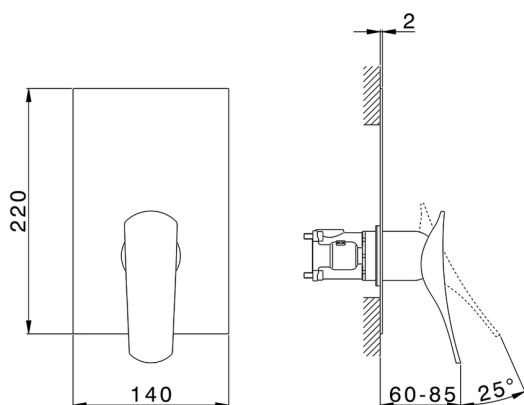

CARATTERISTICHE

Ricambio Cartuccia **ZZ97179000**

Cartuccia Monocomando 35 mm

Installazione **Incasso**

Parti Incasso necessarie **ZA00B031**

ZA00B030