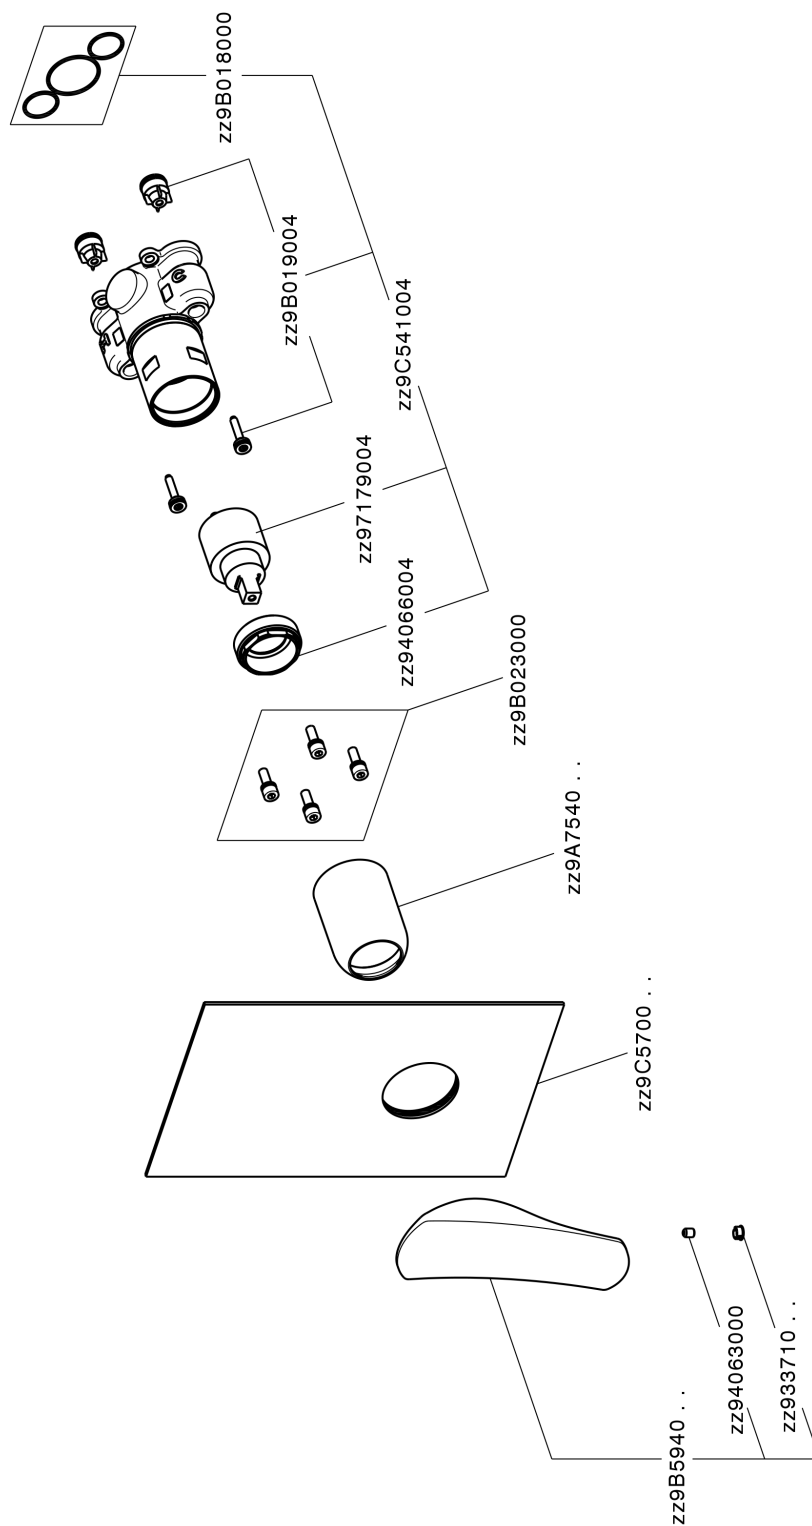

Completo Monocomando per One-Box ONE BOX_RA0BM010

MODELLO **RA0BM010**

Completo Monocomando per One-Box, 1 uscita, profondità minima di installazione 67 mm, senza parte incasso, per art. ZA00B030-ZA00B031

FINITURE DISPONIBILI

-  **21** 21 Cromo
-  **2B** 2B Nichel Lucido
-  **2F** 2F Nichel Spazzolato
-  **2Q** 2Q Black Titanium
-  **40** 40 Nero Opaco
-  **4Q** 4Q Bianco Opaco

CARATTERISTICHE

Ricambio Cartuccia **ZZ97179000**

Cartuccia Monocomando 35 mm

Installazione **Incasso**

Parti Incasso necessarie **ZA00B031**

ZA00B030

Completo Monocomando per One-Box ONE BOX_RA0BM010

RA0BM010

<https://www.cisal.it/completo-monocomando-per-one-box-one-box-ra0bm010>

One-Box Universale per incasso ONE BOX_ZA00B031

MODELLO **ZA00B031**

One-Box Universale per incasso, per termostatico o monocomando 1, 2 o 3 uscite, senza parte esterna, con silenziosi, con guarnizione per sigillatura