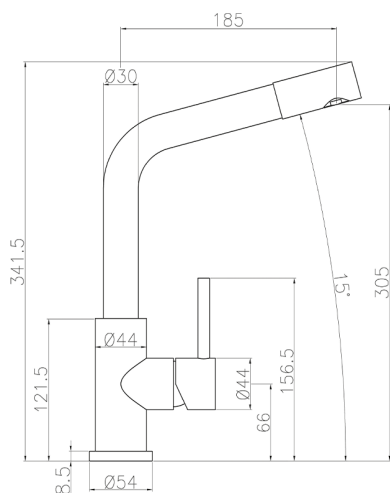

Miscelatore monocomando lavello INOX docc. estraib KITCHEN_LC000070

MODELLO **LC000070**

Miscelatore monocomando lavello INOX
docc.estraib,bocca girevole,Inox AISI 304

FINITURE DISPONIBILI

D1 D1 Inox Spazzolato

CARATTERISTICHE

Ricambio Cartuccia **ZZ97179000**

Cartuccia Monocomando 35 mm

2026-06-20