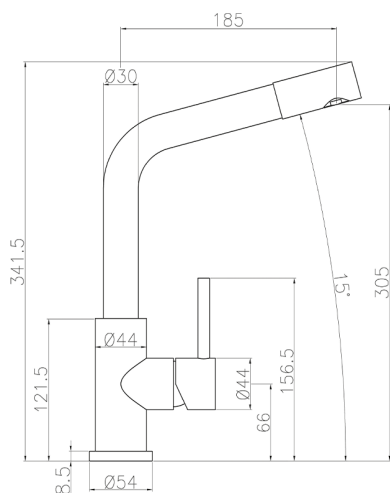

Miscelatore monocomando lavello INOX docc. estraib KITCHEN_LC000070

MODELLO **LC000070**

Miscelatore monocomando lavello INOX docc.estraib,bocca girevole,Inox AISI 304

FINITURE DISPONIBILI

D1 D1 Inox Spazzolato

CARATTERISTICHE

Ricambio Cartuccia **ZZ97179000**

Cartuccia Monocomando 35 mm

2026-04-03