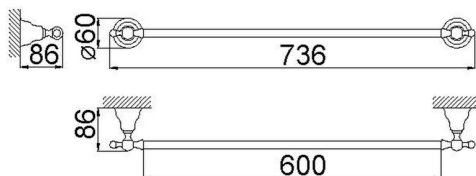

## Porta salviette 60 cm ARCANA COMPLEMENTI\_AR090102

MODELLO **AR090102**

Porta salviette 60 cm

FINITURE DISPONIBILI

**21** 21 Cromo

**24** 24 Oro

**26** 26 Vecchio Rame

**27** 27 Vecchio Bronzo

**2A** 2A Nichel Satinato Spazzolato

**74** 74 Cromo/Oro

CARATTERISTICHE

2026-05-28