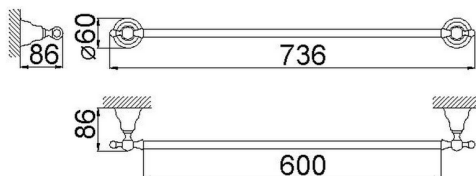

## Porta salviette 60 cm ARCANA COMPLEMENTI\_AR090102

MODELLO **AR090102**

Porta salviette 60 cm

FINITURE DISPONIBILI

**21** 21 Cromo

**24** 24 Oro

**26** 26 Vecchio Rame

**27** 27 Vecchio Bronzo

**2A** 2A Nichel Satinato Spazzolato

**74** 74 Cromo/Oro

CARATTERISTICHE

2026-04-13