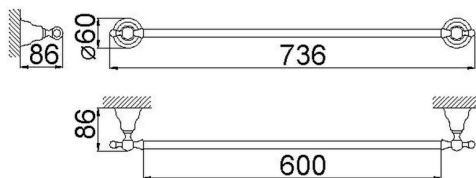

## Porta salviette 60 cm ARCANA COMPLEMENTI\_AR090102

MODELLO **AR090102**

Porta salviette 60 cm

FINITURE DISPONIBILI

 **21** 21 Cromo

 **24** 24 Oro

 **26** 26 Vecchio Rame

 **27** 27 Vecchio Bronzo

 **2A** 2A Nichel Satinato Spazzolato

 **74** 74 Cromo/Oro

CARATTERISTICHE

2026-05-28