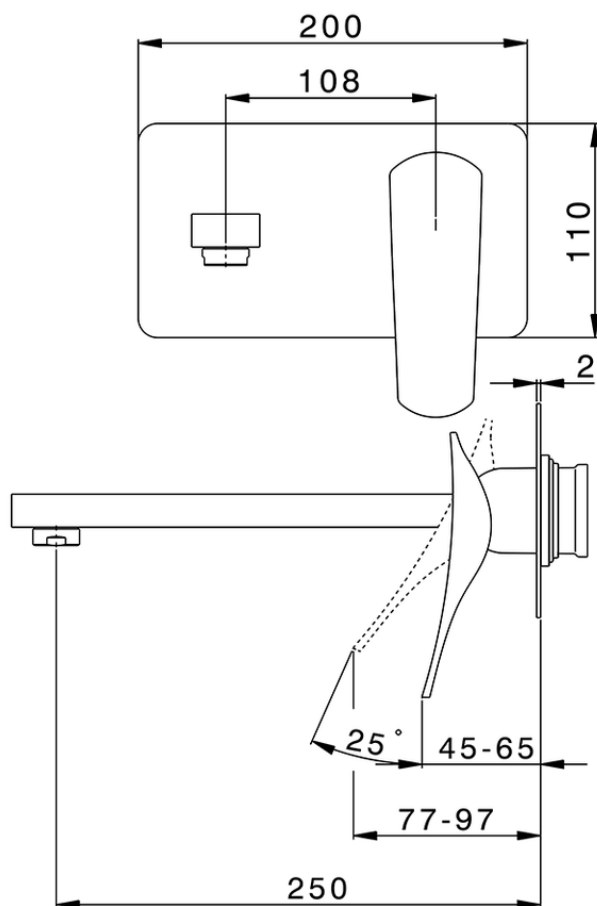

**Parte esterna monocomando lavabo a parete ROADSTER ACCENT\_RA005513**

RA005513

<https://www.cisal.it/parte-esterna-monocomando-lavabo-a-parete-roadster-accent-ra005513>

2026-05-07