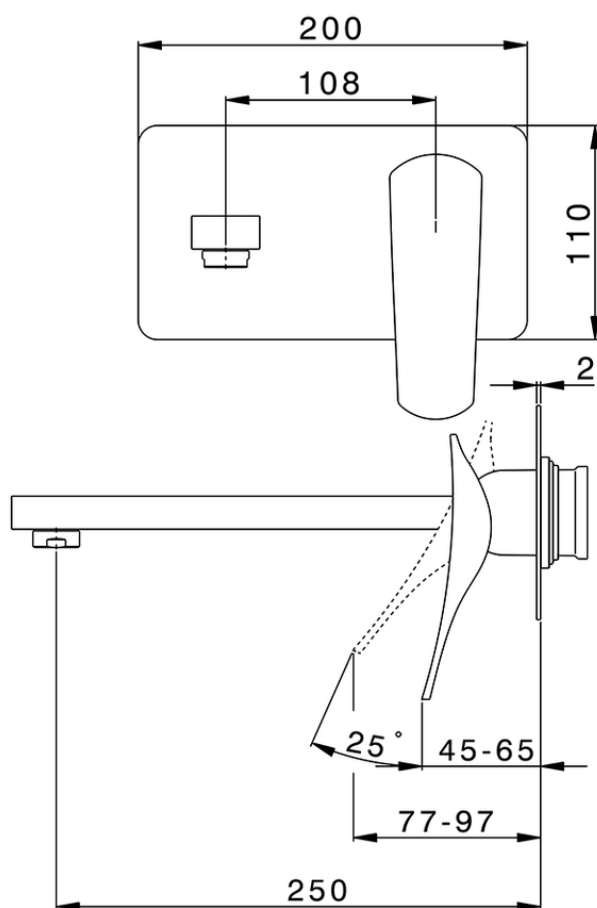

**Parte esterna monocomando lavabo a parete ROADSTER ACCENT\_RA005513**

RA005513

<https://www.cisal.it/parte-esterna-monocomando-lavabo-a-parete-roadster-accent-ra005513>

2026-06-21