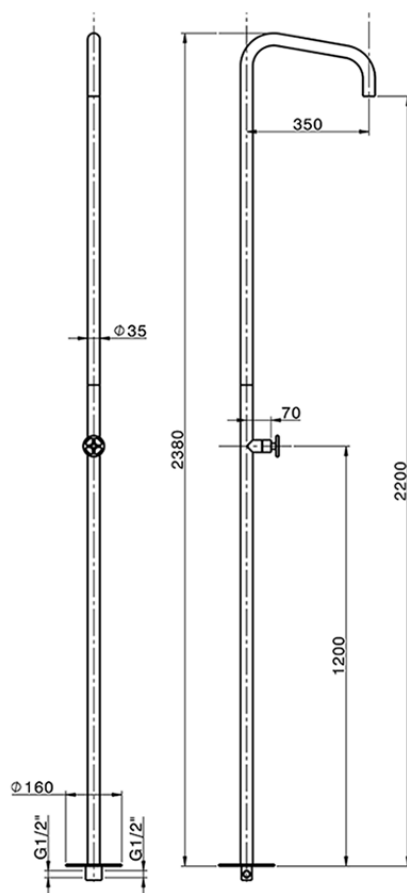

Colonna doccia progressiva WELLNESS_MR005120

MR005120

<https://www.cisal.it/colonna-doccia-progressiva-wellness-mr005120>

2026-06-04