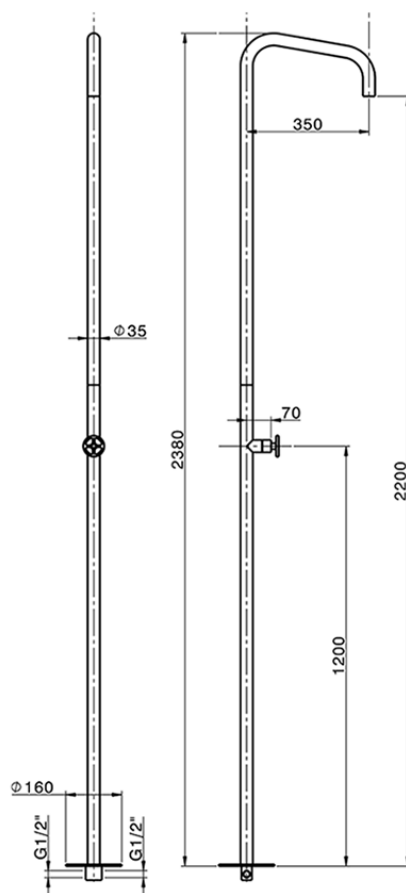

Colonna doccia progressiva WELLNESS_MR005120

MR005120

<https://www.cisal.it/colonna-doccia-progressiva-wellness-mr005120>

2026-06-04