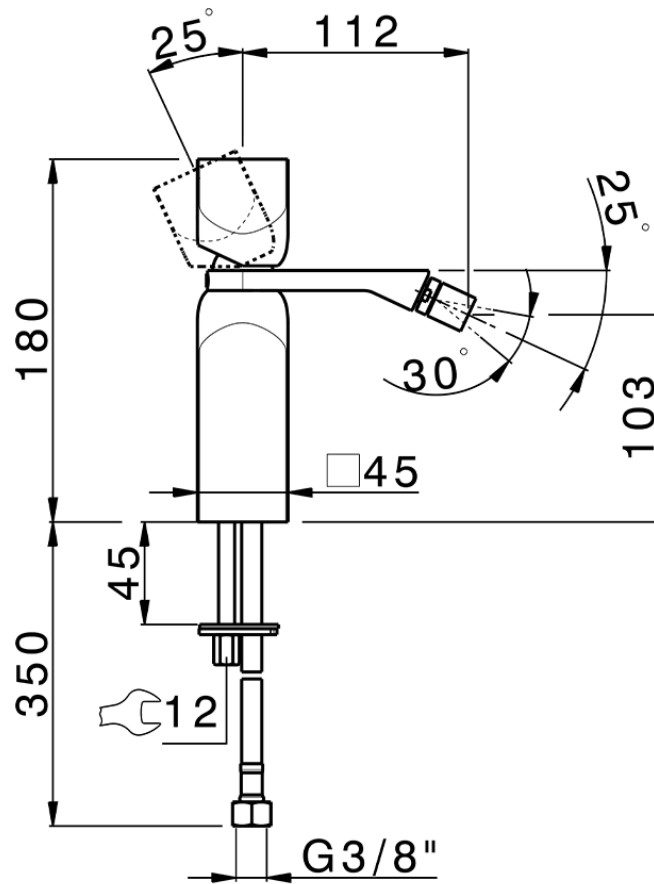

## Miscelatore monocomando bidet HI-RISE\_RI000564

RI000564

<https://www.cisal.it/miscelatore-monocomando-bidet-hi-rise-ri000564>

2026-03-13