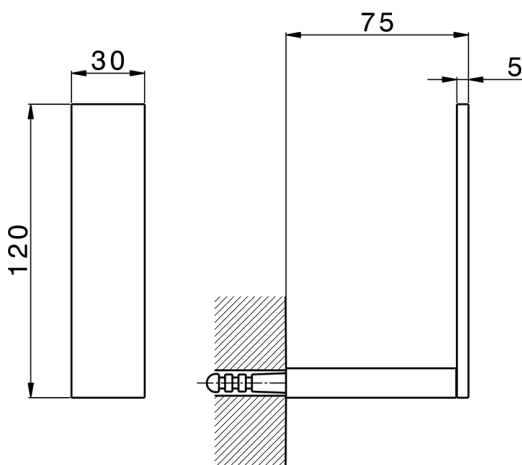

Porta rotolo di riserva ACCESSORI BAGNO_QU090410

MODELLO **QU090410**

Porta rotolo di riserva

FINITURE DISPONIBILI

- **21** 21 Cromo
- **2B** 2B Nichel Lucido
- **2F** 2F Nichel Spazzolato
- **2Q** 2Q Black Titanium
- **40** 40 Nero Opaco
- **4Q** 4Q Bianco Opaco

CARATTERISTICHE

2026-04-13