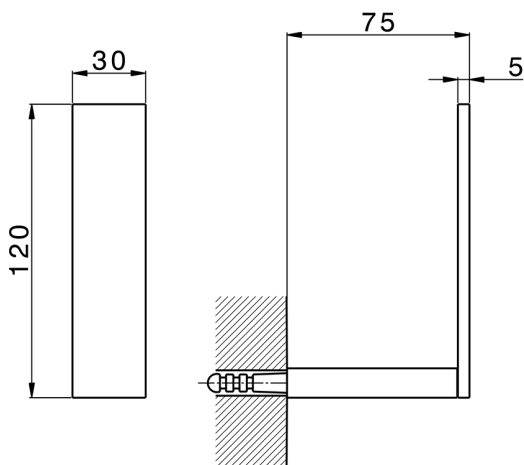

Porta rotolo di riserva ACCESSORI BAGNO_QU090410

MODELLO **QU090410**

Porta rotolo di riserva

FINITURE DISPONIBILI

- **21** 21 Cromo
- **2B** 2B Nichel Lucido
- **2F** 2F Nichel Spazzolato
- **2Q** 2Q Black Titanium
- **40** 40 Nero Opaco
- **4Q** 4Q Bianco Opaco

CARATTERISTICHE

2026-04-13