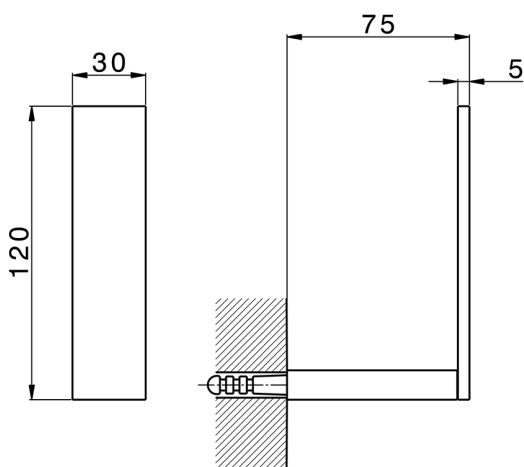

Porta rotolo di riserva ACCESSORI BAGNO_QU090410

MODELLO **QU090410**

Porta rotolo di riserva

FINITURE DISPONIBILI

- **21** 21 Cromo
- **2B** 2B Nichel Lucido
- **2F** 2F Nichel Spazzolato
- **2Q** 2Q Black Titanium
- **40** 40 Nero Opaco
- **4Q** 4Q Bianco Opaco

CARATTERISTICHE

2026-05-28