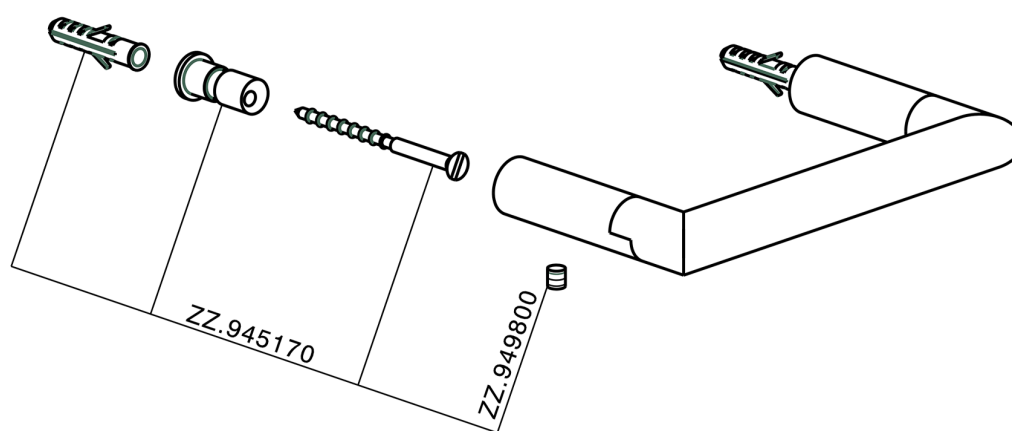

Porta rotolo ACCESSORI BAGNO_SY090400

MODELLO **SY090400**

Porta rotolo

FINITURE DISPONIBILI

-  **21** 21 Cromo
-  **2B** 2B Nichel Lucido
-  **2F** 2F Nichel Spazzolato
-  **2P** 2P Oro Rosa
-  **2Q** 2Q Black Titanium
-  **40** 40 Nero Opaco
-  **4Q** 4Q Bianco Opaco

CARATTERISTICHE

Porta rotolo ACCESSORI BAGNO_SY090400

SY090400

<https://www.cisal.it/porta-rotolo-accessori-bagno-sy090400>

2026-05-28