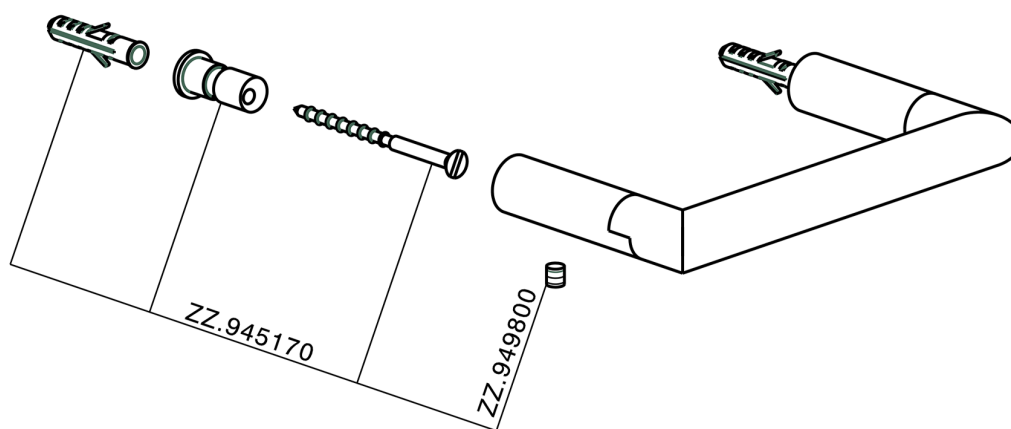

Porta rotolo ACCESSORI BAGNO_SY090400

MODELLO **SY090400**

Porta rotolo

FINITURE DISPONIBILI

-  **21** 21 Cromo
-  **2B** 2B Nichel Lucido
-  **2F** 2F Nichel Spazzolato
-  **2P** 2P Oro Rosa
-  **2Q** 2Q Black Titanium
-  **40** 40 Nero Opaco
-  **4Q** 4Q Bianco Opaco

CARATTERISTICHE

Porta rotolo ACCESSORI BAGNO_SY090400

SY090400

<https://www.cisal.it/porta-rotolo-accessori-bagno-sy090400>

2026-04-13