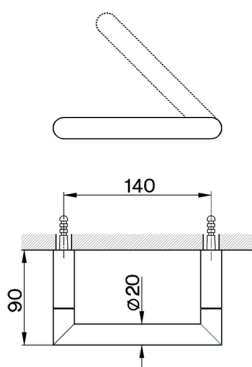

Porta rotolo ACCESSORI BAGNO_SY090400

MODELLO **SY090400**

Porta rotolo

FINITURE DISPONIBILI

-  **21** 21 Cromo
-  **2B** 2B Nichel Lucido
-  **2F** 2F Nichel Spazzolato
-  **2P** 2P Oro Rosa
-  **2Q** 2Q Black Titanium
-  **40** 40 Nero Opaco
-  **4Q** 4Q Bianco Opaco