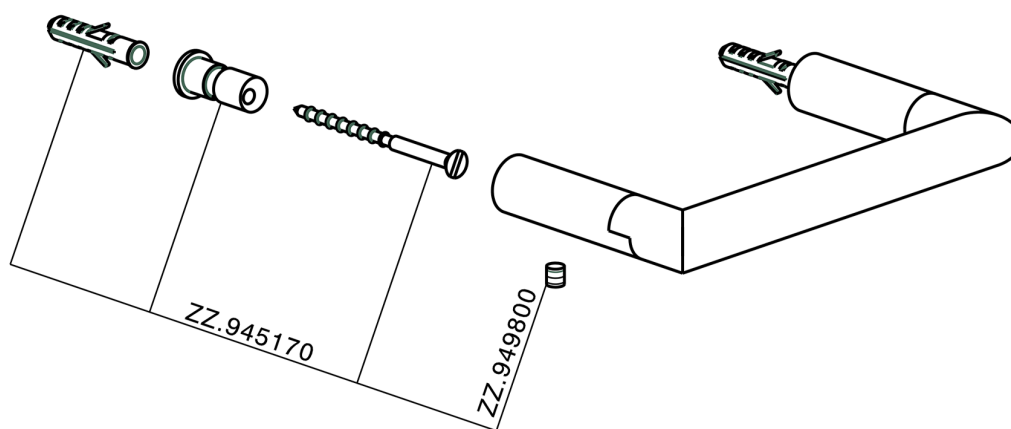

Porta rotolo ACCESSORI BAGNO_SY090400

MODELLO **SY090400**

Porta rotolo

FINITURE DISPONIBILI

21 21 Cromo

2B 2B Nichel Lucido

2F 2F Nichel Spazzolato

2P 2P Oro Rosa

2Q 2Q Black Titanium

40 40 Nero Opaco

4Q 4Q Bianco Opaco

CARATTERISTICHE

Porta rotolo ACCESSORI BAGNO_SY090400

SY090400

<https://www.cisal.it/porta-rotolo-accessori-bagno-sy090400>

2026-04-13