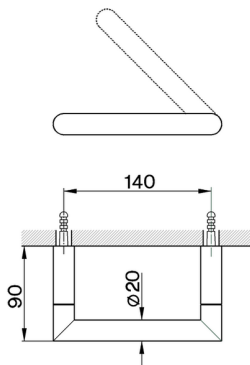

2Q 2Q Black Titanium

40 40 Nero Opaco

4Q 4Q Bianco Opaco

CARATTERISTICHE

Porta rotolo ACCESSORI BAGNO_SY090400

SY090400

<https://www.cisal.it/porta-rotolo-accessori-bagno-sy090400>

2026-04-13