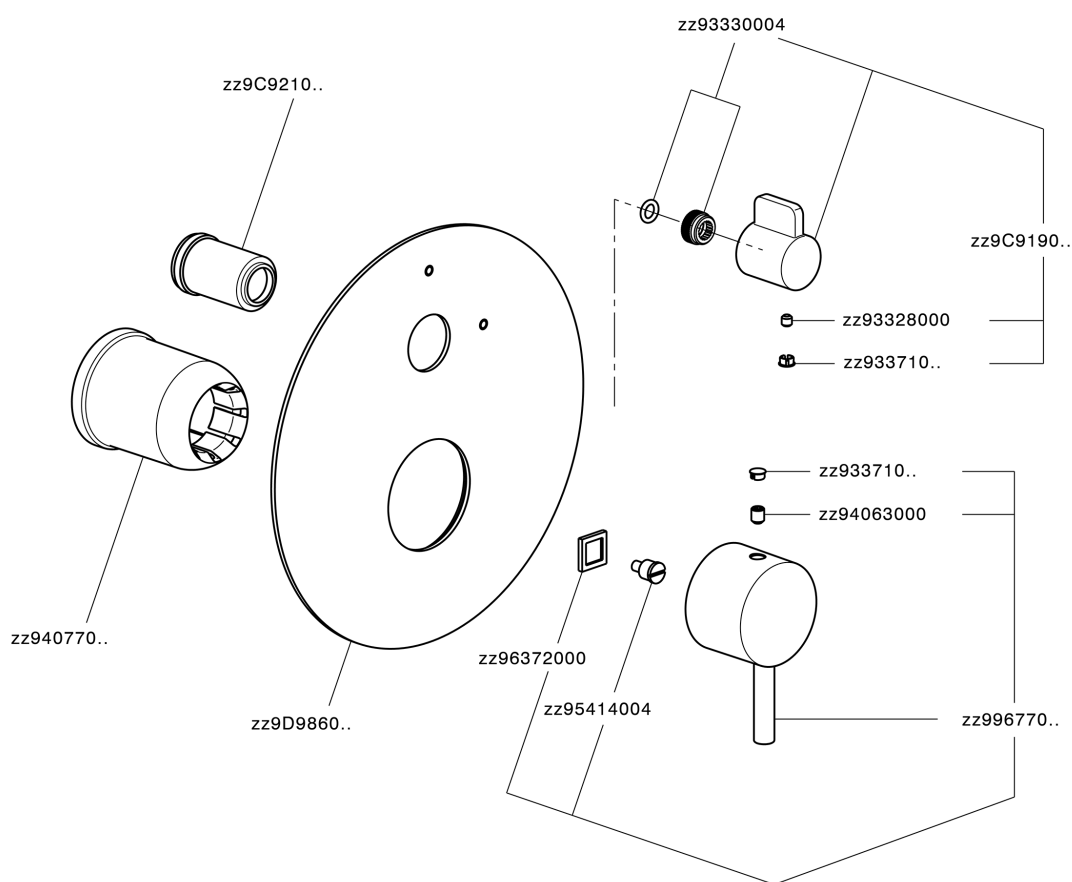

## Parte esterna monocomando vasca-doccia incasso SLIM\_SM002300

SM002300

<https://www.cisal.it/parte-esterna-monocomando-vasca-doccia-incasso-slim-sm002300>

2026-05-16