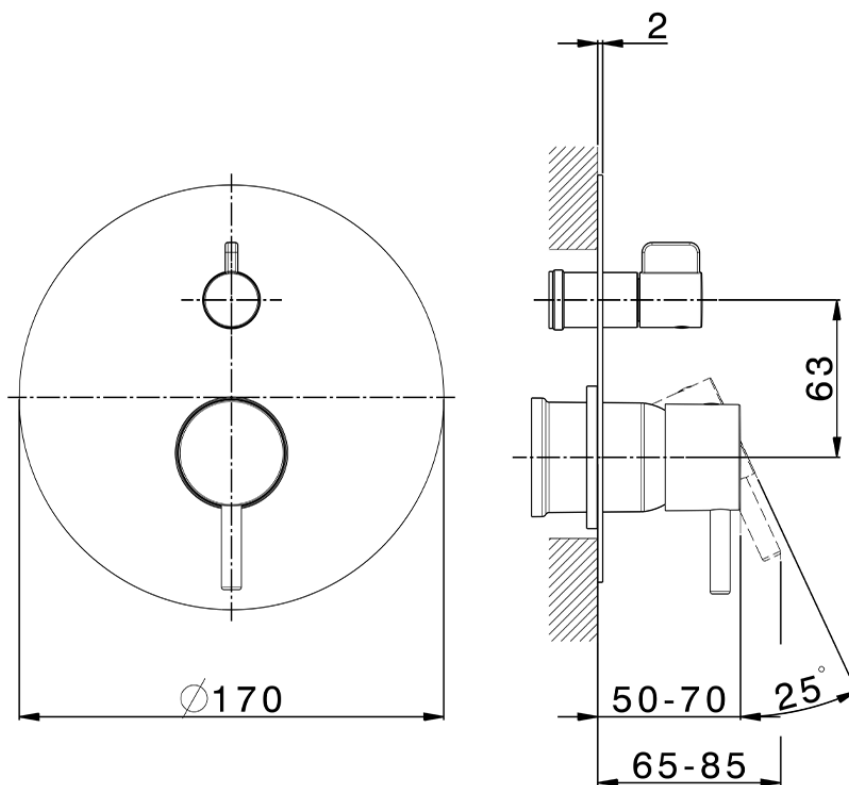

Parte esterna monocomando vasca-doccia incasso SLIM_SM002300

SM002300

<https://www.cisal.it/parte-esterna-monocomando-vasca-doccia-incasso-slim-sm002300>

2026-05-16