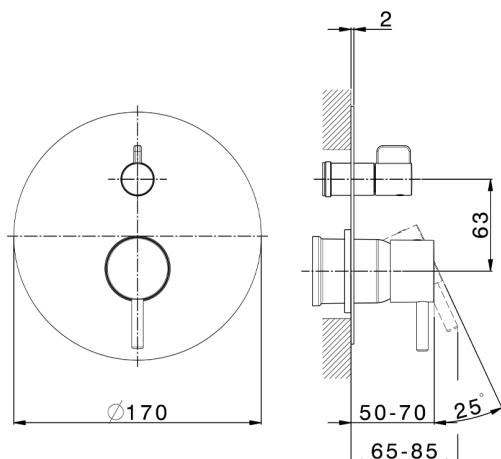

Parte esterna monocomando vasca-doccia incasso SLIM_SM002300

MODELLO **SM002300**

Parte esterna monocomando vasca-doccia incasso,deviatore rotativo 2 uscite,senza parte incasso,per art.ZA002230

FINITURE DISPONIBILI

-  **21** 21 Cromo
-  **2B** 2B Nichel Lucido
-  **40** 40 Nero Opaco
-  **4Q** 4Q Bianco Opaco

CARATTERISTICHE

Installazione **Incasso**
Parti Incasso necessarie **ZA000230**

Parte esterna monocomando vasca-doccia incasso SLIM_SM002300

SM002300

<https://www.cisal.it/parte-esterna-monocomando-vasca-doccia-incasso-slim-sm002300>

2026-05-16