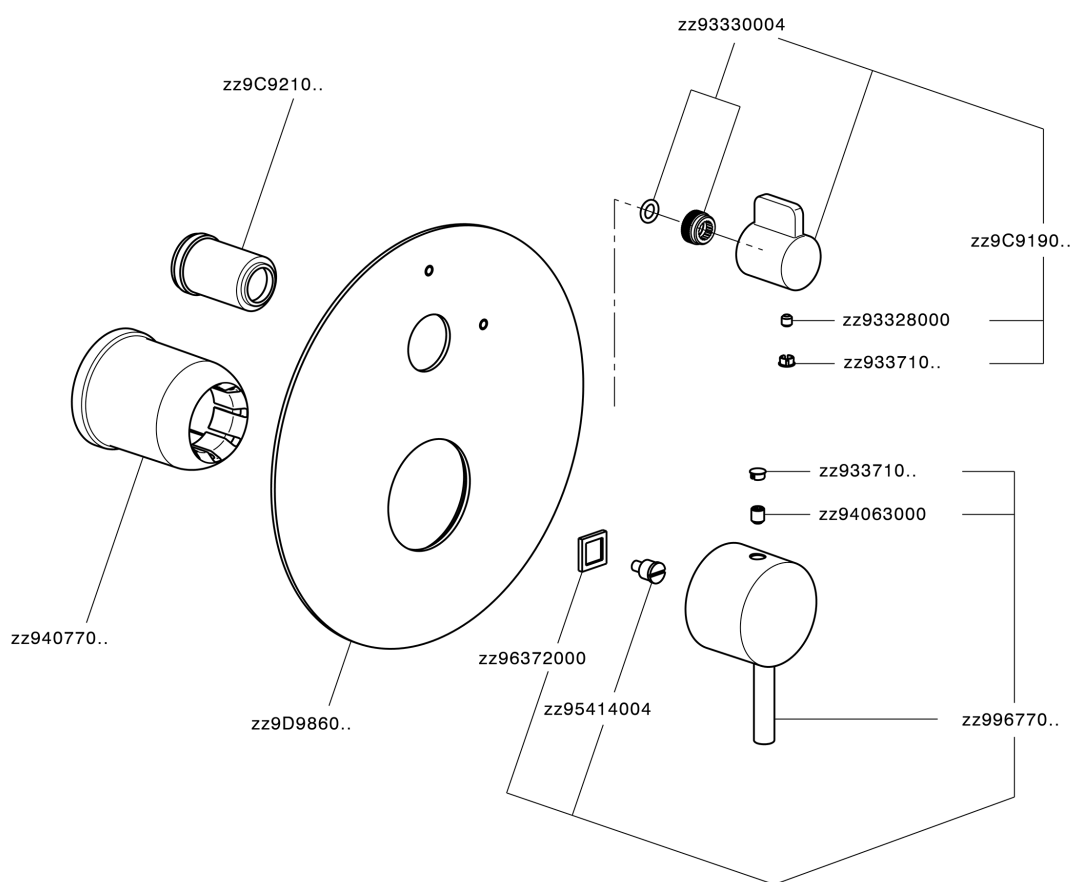

Parte esterna monocomando vasca-doccia incasso SLIM_SM002300

MODELLO **SM002300**

Parte esterna monocomando vasca-doccia incasso,deviatore rotativo 2 uscite,senza parte incasso,per art.ZA002230

FINITURE DISPONIBILI

-  **21** 21 Cromo
-  **2B** 2B Nichel Lucido
-  **40** 40 Nero Opaco
-  **4Q** 4Q Bianco Opaco

CARATTERISTICHE

Installazione **Incasso**
Parti Incasso necessarie **ZA000230**

Parte esterna monocomando vasca-doccia incasso SLIM_SM002300

SM002300

<https://www.cisal.it/parte-esterna-monocomando-vasca-doccia-incasso-slim-sm002300>

2026-05-16