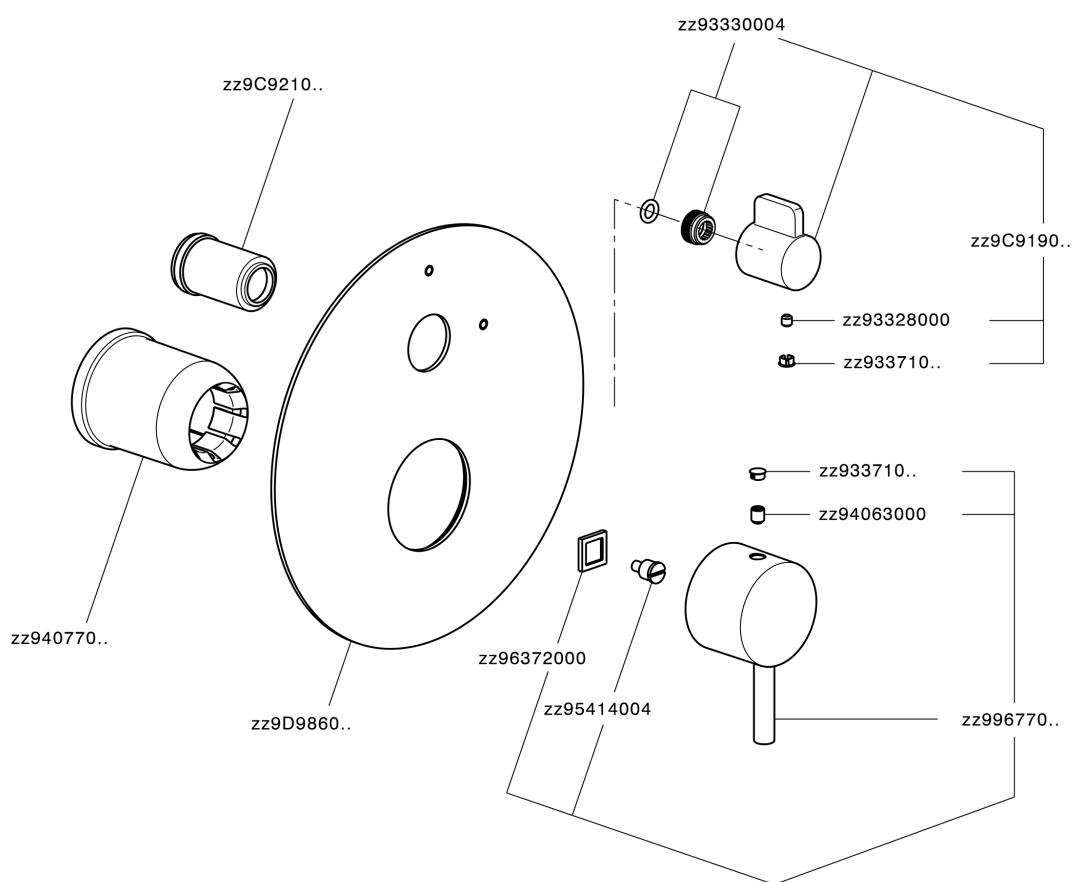

Parte esterna monocomando vasca-doccia incasso SLIM_SM002300

MODELLO **SM002300**

Parte esterna monocomando vasca-doccia incasso,deviatore rotativo 2 uscite,senza parte incasso,per art.ZA002230

FINITURE DISPONIBILI

-  **21** 21 Cromo
-  **2B** 2B Nichel Lucido
-  **40** 40 Nero Opaco
-  **4Q** 4Q Bianco Opaco

CARATTERISTICHE

Installazione **Incasso**
 Parti Incasso necessarie **ZA000230**

Parte esterna monocomando vasca-doccia incasso SLIM_SM002300

SM002300

<https://www.cisal.it/parte-esterna-monocomando-vasca-doccia-incasso-slim-sm002300>

2026-05-16