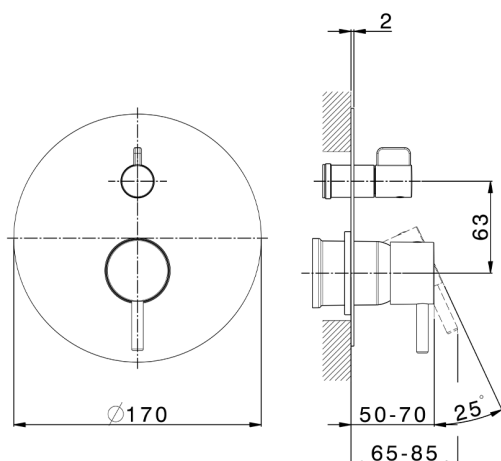

Parte esterna monocomando vasca-doccia incasso SLIM_SM002300

MODELLO **SM002300**

Parte esterna monocomando vasca-doccia incasso,deviatore rotativo 2 uscite,senza parte incasso,per art.ZA002230

FINITURE DISPONIBILI

-  **21** 21 Cromo
-  **2B** 2B Nichel Lucido
-  **40** 40 Nero Opaco
-  **4Q** 4Q Bianco Opaco

CARATTERISTICHE

Installazione **Incasso**
 Parti Incasso necessarie **ZA000230**

Parte esterna monocomando vasca-doccia incasso SLIM_SM002300

SM002300

<https://www.cisal.it/parte-esterna-monocomando-vasca-doccia-incasso-slim-sm002300>

2026-05-16