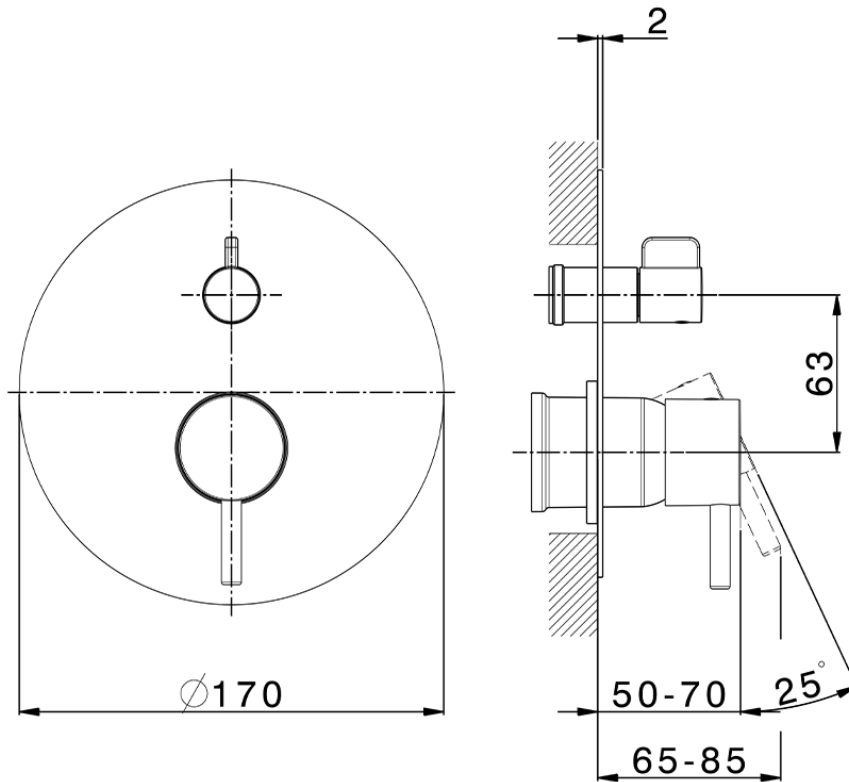

## Parte esterna monocomando vasca-doccia incasso SLIM\_SM002300

SM002300

<https://www.cisal.it/parte-esterna-monocomando-vasca-doccia-incasso-slim-sm002300>

2026-07-01