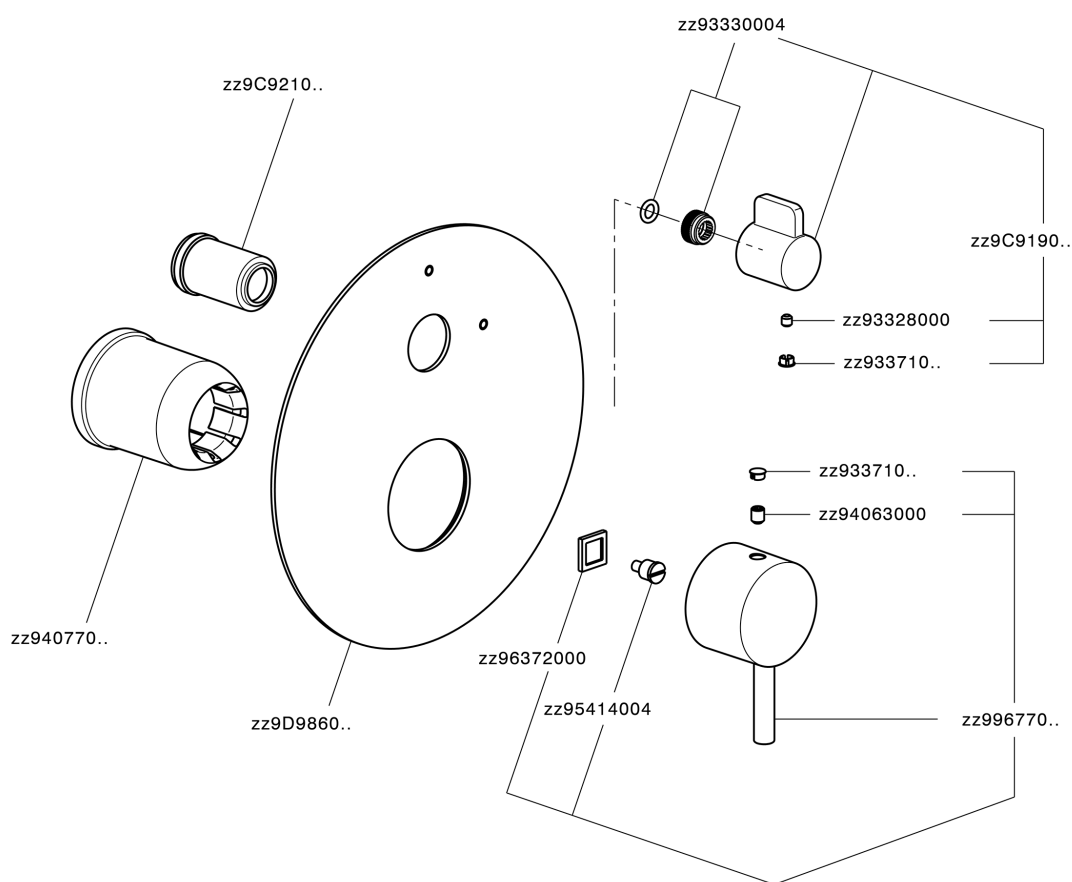

Parte esterna monocomando vasca-doccia incasso SLIM_SM002300

SM002300

<https://www.cisal.it/parte-esterna-monocomando-vasca-doccia-incasso-slim-sm002300>

2026-07-01