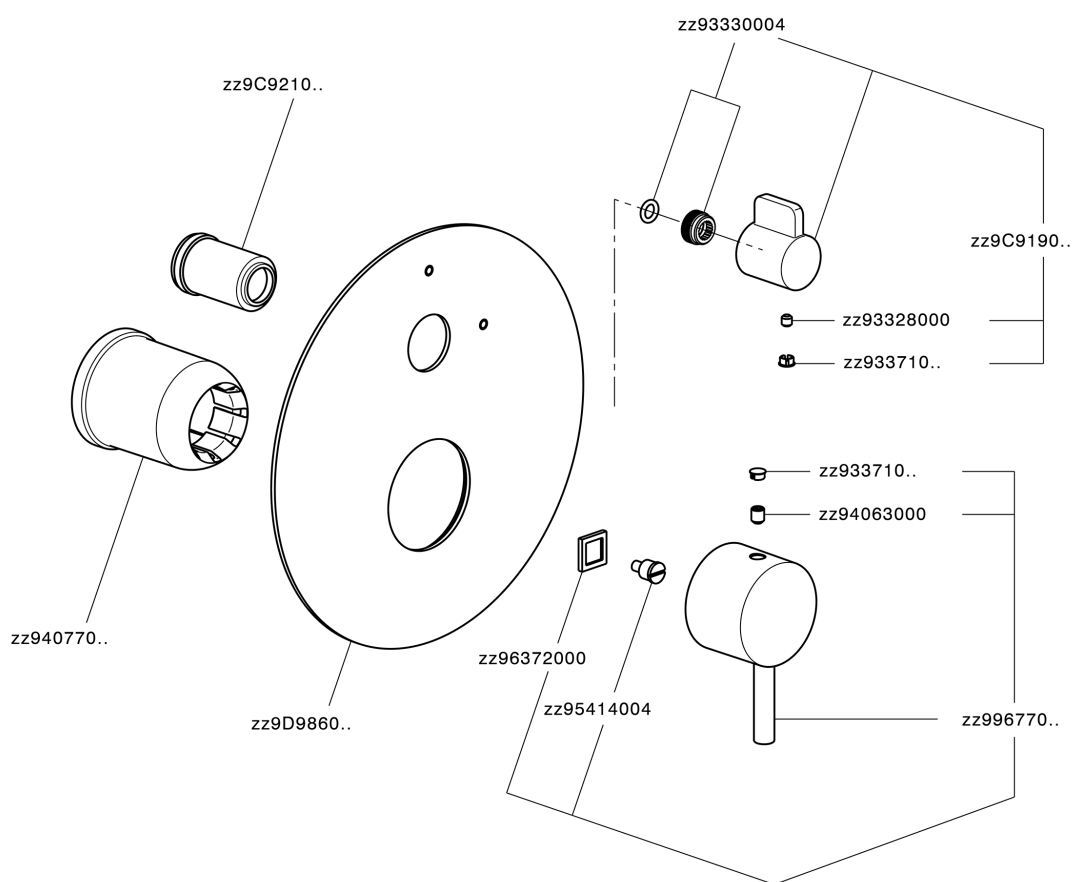

Parte esterna monocomando vasca-doccia incasso SLIM_SM002300

SM002300

<https://www.cisal.it/parte-esterna-monocomando-vasca-doccia-incasso-slim-sm002300>

2026-07-01