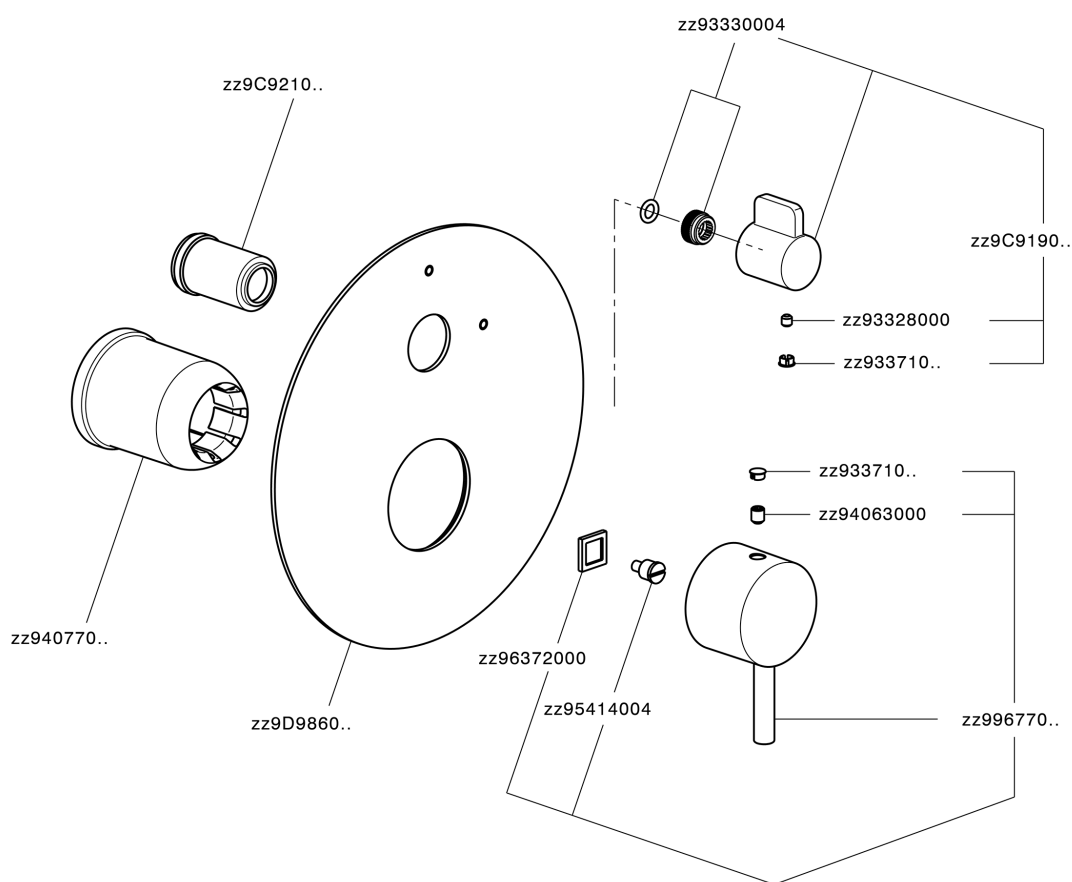

Parte esterna monocomando vasca-doccia incasso SLIM_SM002300

SM002300

<https://www.cisal.it/parte-esterna-monocomando-vasca-doccia-incasso-slim-sm002300>

2026-05-16