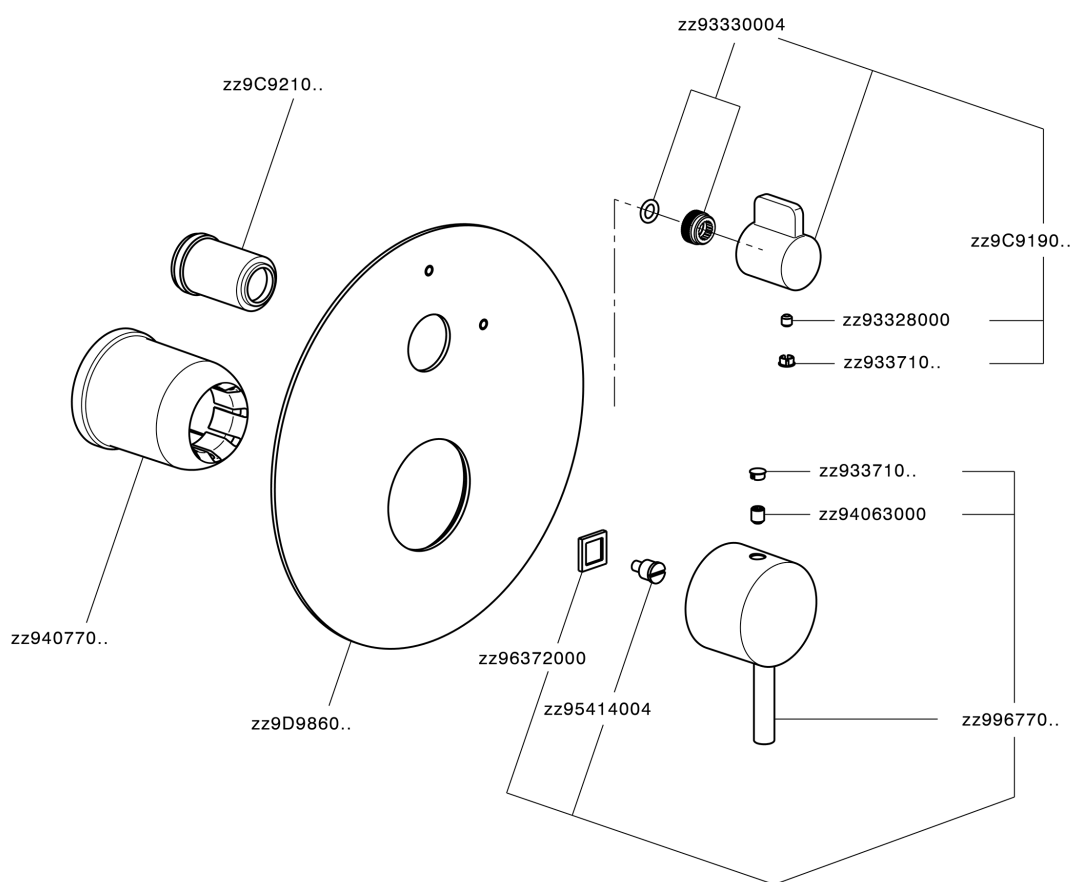

Parte esterna monocomando vasca-doccia incasso SLIM_SM002300

MODELLO **SM002300**

Parte esterna monocomando vasca-doccia incasso,deviatore rotativo 2 uscite,senza parte incasso,per art.ZA002230

FINITURE DISPONIBILI

-  **21** 21 Cromo
-  **2B** 2B Nichel Lucido
-  **40** 40 Nero Opaco
-  **4Q** 4Q Bianco Opaco

CARATTERISTICHE

Installazione **Incasso**
 Parti Incasso necessarie **ZA000230**

Parte esterna monocomando vasca-doccia incasso SLIM_SM002300

SM002300

<https://www.cisal.it/parte-esterna-monocomando-vasca-doccia-incasso-slim-sm002300>

2026-07-01