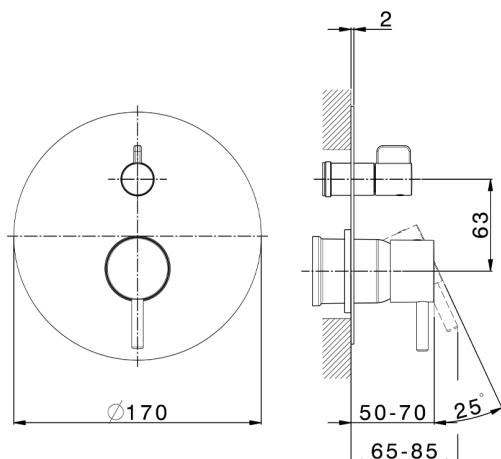

Parte esterna monocomando vasca-doccia incasso SLIM_SM002300

MODELLO **SM002300**

Parte esterna monocomando vasca-doccia incasso,deviatore rotativo 2 uscite,senza parte incasso,per art.ZA002230

FINITURE DISPONIBILI

-  **21** 21 Cromo
-  **2B** 2B Nichel Lucido
-  **40** 40 Nero Opaco
-  **4Q** 4Q Bianco Opaco

CARATTERISTICHE

Installazione **Incasso**
 Parti Incasso necessarie **ZA000230**

Parte esterna monocomando vasca-doccia incasso SLIM_SM002300

SM002300

<https://www.cisal.it/parte-esterna-monocomando-vasca-doccia-incasso-slim-sm002300>

2026-07-01