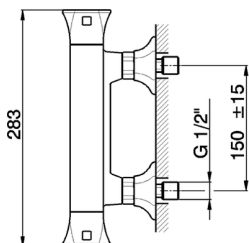

## Miscelatore termostatico doccia **CHERIE\_CET01010**

MODELLO **CET01010**

Miscelatore termostatico doccia, senza completo doccia, attacco per flessibile 1/2" M

### CARATTERISTICHE

Ricambio Cartuccia **22.04A.AR - ZZ97279004**

**Cartuccia Termostatica Argo 2 (filtro lungo)**