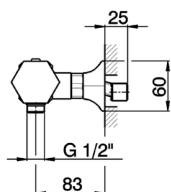

Miscelatore termostatico doccia **CHERIE_CET01010**

MODELLO **CET01010**

Miscelatore termostatico doccia, senza completo doccia, attacco per flessibile 1/2" M

FINITURE DISPONIBILI

- **21** 21 Cromo
- **24** 24 Oro
- **2B** 2B Nichel Lucido
- **2P** 2P Oro Rosa