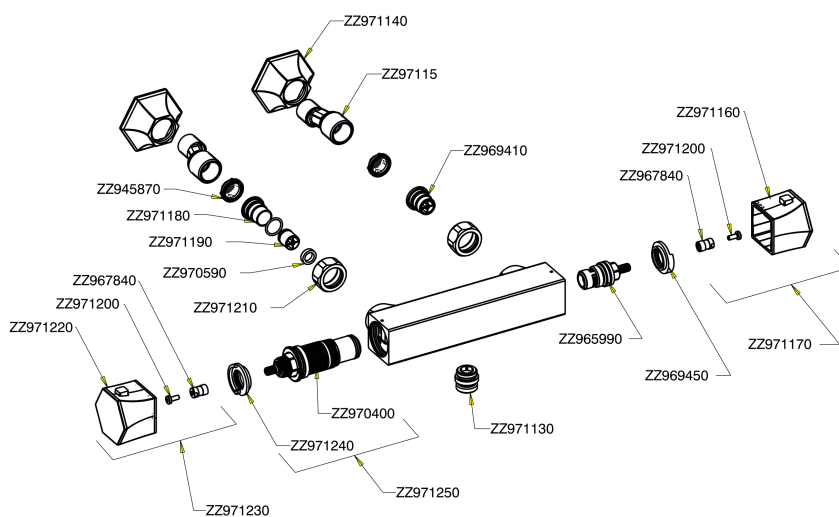

Miscelatore termostatico doccia CHERIE_CET01010

CET01010

<https://www.cisal.it/miscelatore-termostatico-doccia-cherie-cet01010>

2026-07-03