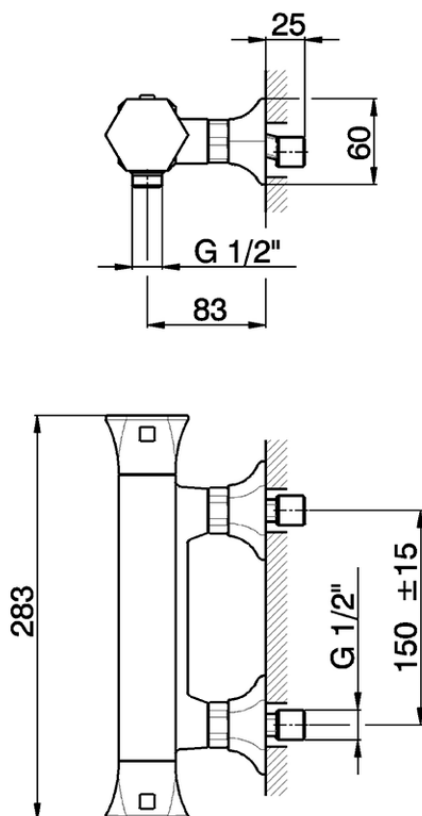

## Miscelatore termostatico doccia CHERIE\_CET01010

CET01010

<https://www.cisal.it/miscelatore-termostatico-doccia-cherie-cet01010>

2026-07-03