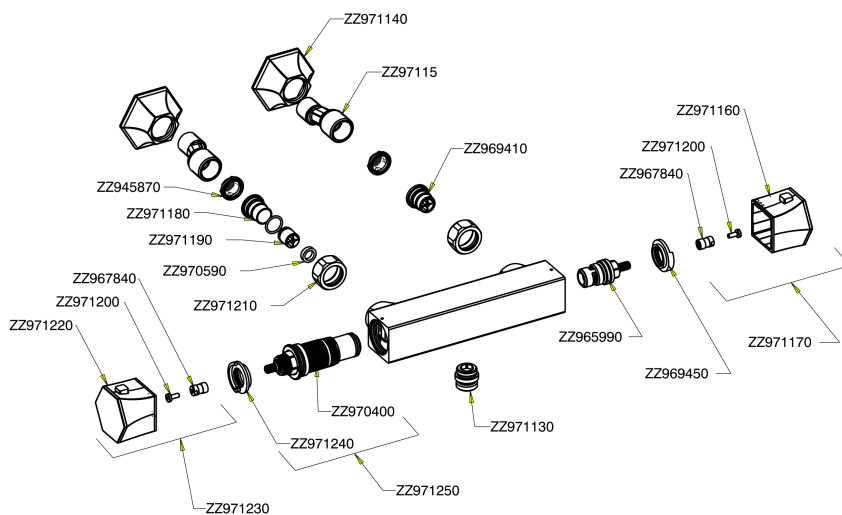

Miscelatore termostatico doccia CHERIE_CET01010

CET01010

<https://www.cisal.it/miscelatore-termostatico-doccia-cherie-cet01010>

2026-07-03