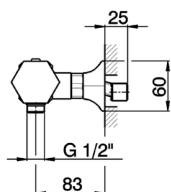

Miscelatore termostatico doccia **CHERIE_CET01010**

MODELLO **CET01010**

Miscelatore termostatico doccia, senza completo doccia, attacco per flessibile 1/2" M

FINITURE DISPONIBILI

-  **21** 21 Cromo
-  **24** 24 Oro
-  **2B** 2B Nichel Lucido
-  **2P** 2P Oro Rosa

CARATTERISTICHE

Ricambio Cartuccia **22.04A.AR - ZZ97279004**

Cartuccia Termostatica Argo 2 (filtro lungo)

SafeTouch

Il sistema SafeTouch Cisal mantiene il corpo del miscelatore freddo al tatto durante il funzionamento.