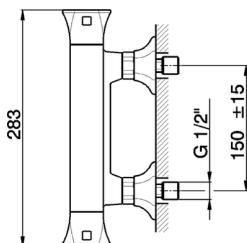

Miscelatore termostatico doccia **CHERIE_CET01010**

MODELLO **CET01010**

Miscelatore termostatico doccia, senza completo doccia, attacco per flessibile 1/2" M

FINITURE DISPONIBILI

-  **21** 21 Cromo
-  **24** 24 Oro
-  **2B** 2B Nichel Lucido
-  **2P** 2P Oro Rosa

CARATTERISTICHE

Ricambio Cartuccia **22.04A.AR - ZZ97279004**

Cartuccia Termostatica Argo 2 (filtro lungo)

SafeTouch

Il sistema SafeTouch Cisal mantiene il corpo del miscelatore freddo al tatto durante il funzionamento.