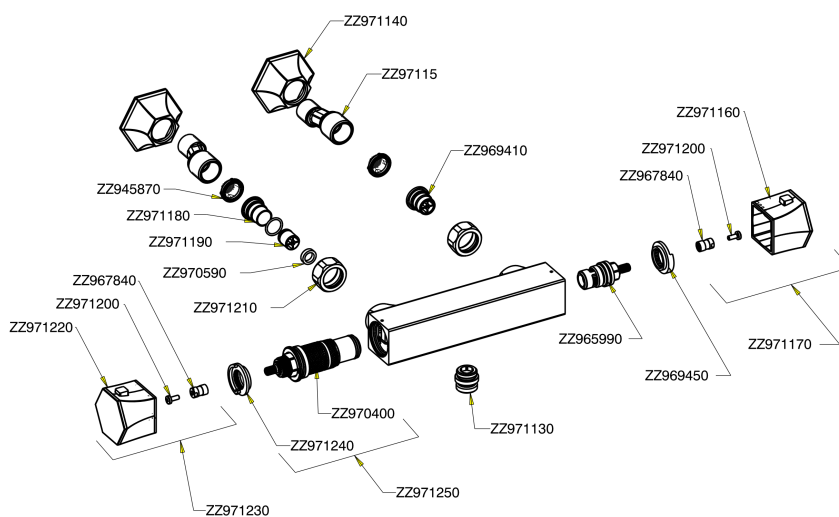

## Miscelatore termostatico doccia CHERIE\_CET01010

CET01010

<https://www.cisal.it/miscelatore-termostatico-doccia-cherie-cet01010>

2026-07-03