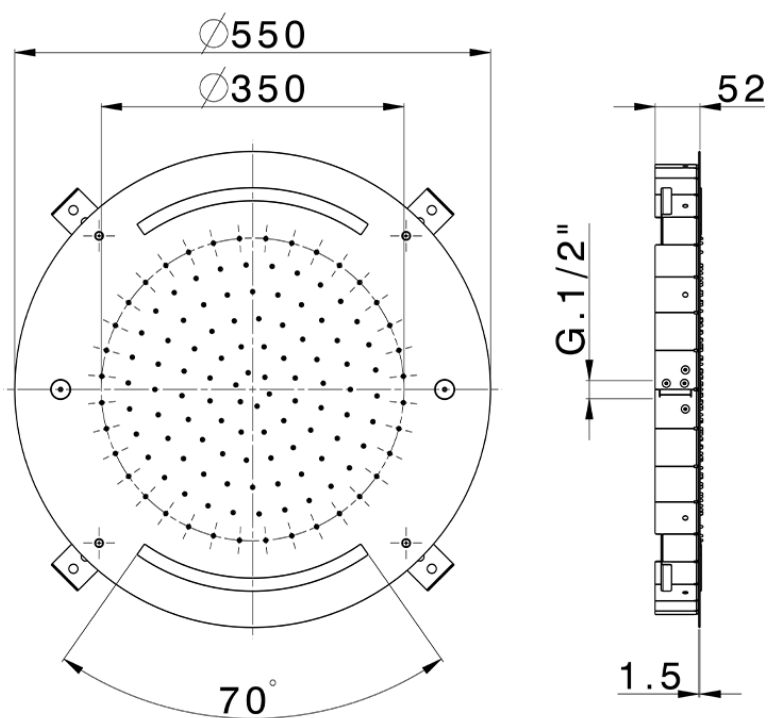

Soffione a soffitto con cromoterapia Ø 550 mm WELLNESS_ZS0C0040

ZS0C0040

<https://www.cisal.it/soffione-a-soffitto-con-cromoterapia-o-550-mm-wellness-zs0c0040>

2025-05-10