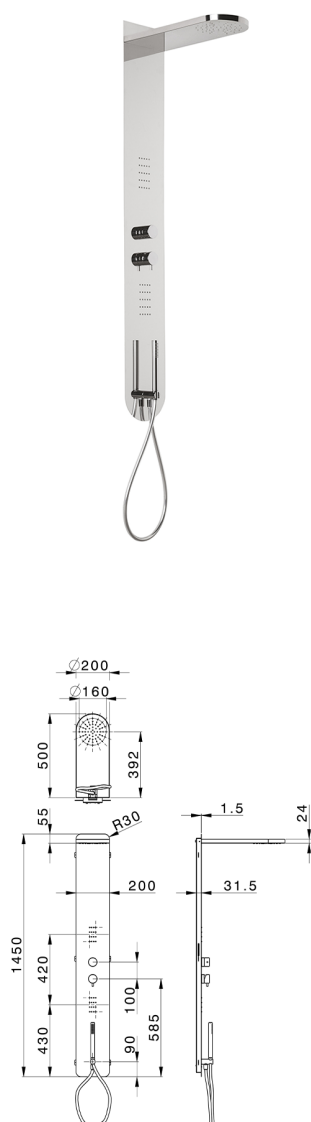

Pannello doccia monocomando 3 funzioni COLONNE DOCCIA_ZS005050

MODELLO **ZS005050**

Pannello doccia monocomando 3 funzioni, pannello doccia in acciaio inox AISI 304, devistop 3 uscite, supporto doccetta con presa d'acqua, doccetta monogetto D.23 mm in Ottone, 2 soffiocini frontali, soffione rettangolare stondato L.500 Ø100 sp.24mm, funzione pioggia, flessibile PVC 150 cm

FINITURE DISPONIBILI

-  **D1** D1 Inox Spazzolato
-  **40** 40 Nero Opaco
-  **4Q** 4Q Bianco Opaco
-  **D2** D2 Inox Lucido

CARATTERISTICHE

Monocomando **1**
 Ricambio Cartuccia **ZZ99751000**
Cartuccia Monocomando 35 mm