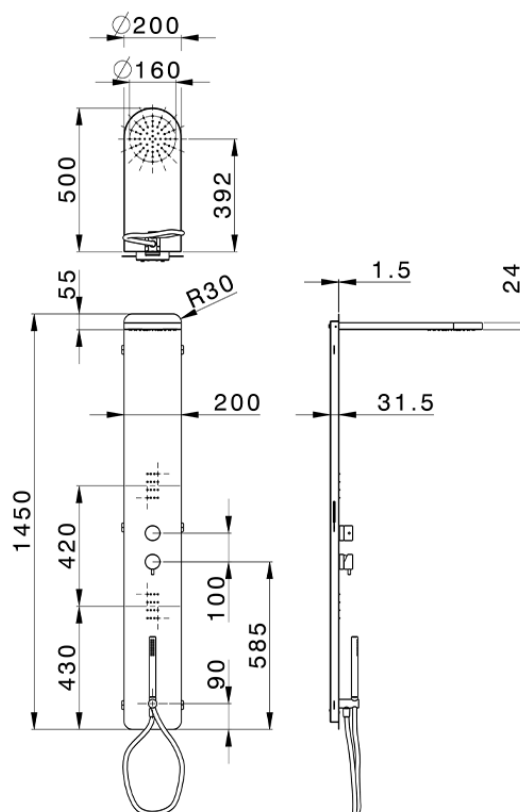

Pannello doccia monocomando 3 funzioni COLONNE DOCCIA_ZS005050

ZS005050

<https://www.cisal.it/pannello-doccia-monocomando-3-funzioni-colonne-doccia-zs005050>

2026-05-11