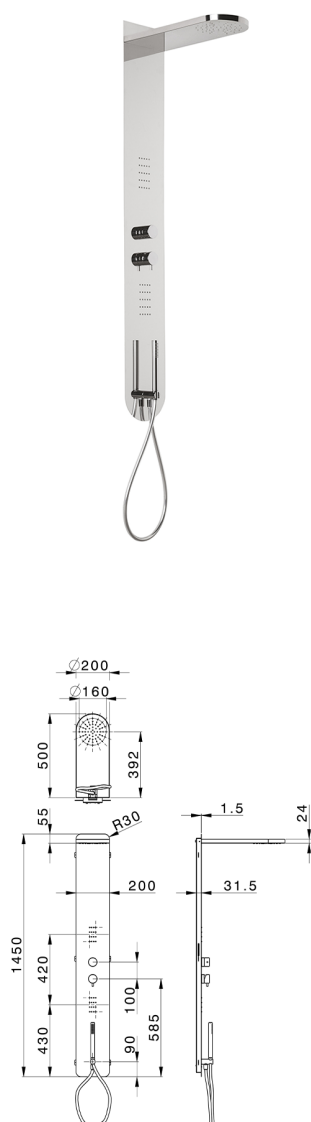

## Pannello doccia monocomando 3 funzioni COLONNE DOCCIA\_ZS005050

MODELLO **ZS005050**

Pannello doccia monocomando 3 funzioni, pannello doccia in acciaio inox AISI 304, devistop 3 uscite, supporto doccetta con presa d'acqua, doccetta monogetto D.23 mm in Ottone, 2 soffiocini frontali, soffione rettangolare stondato L.500 Ø100 sp.24mm, funzione pioggia, flessibile PVC 150 cm

### FINITURE DISPONIBILI

-  **D1** D1 Inox Spazzolato
-  **40** 40 Nero Opaco
-  **4Q** 4Q Bianco Opaco
-  **D2** D2 Inox Lucido

### CARATTERISTICHE

Monocomando **1**  
 Ricambio Cartuccia **ZZ99751000**  
**Cartuccia Monocomando 35 mm**

2026-05-11