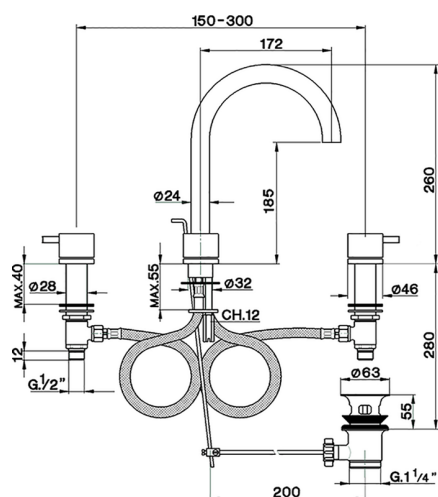

Miscelatore lavabo 3 fori NUOVA LESS_LN001060

MODELLO **LN001060**

Miscelatore lavabo 3 fori, con scarico automatico
1"1/4

FINITURE DISPONIBILI

- **21** 21 Cromo
- **2F** 2F Nichel Spazzolato
- **40** 40 Nero Opaco
- **4Q** 4Q Bianco Opaco

CARATTERISTICHE

2026-05-20