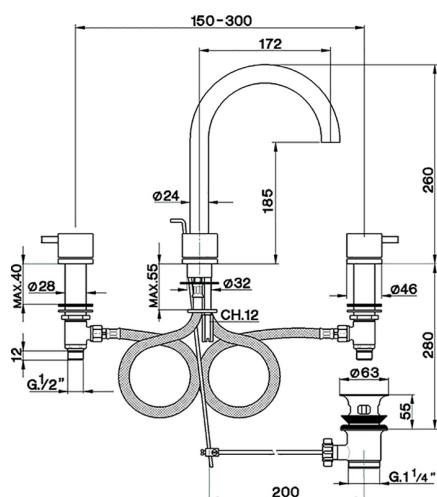

Miscelatore lavabo 3 fori NUOVA LESS_LN001060

MODELLO **LN001060**

Miscelatore lavabo 3 fori, con scarico automatico
1"1/4

FINITURE DISPONIBILI

- **21** 21 Cromo
- **2F** 2F Nichel Spazzolato
- **40** 40 Nero Opaco
- **4Q** 4Q Bianco Opaco

CARATTERISTICHE

2026-05-20