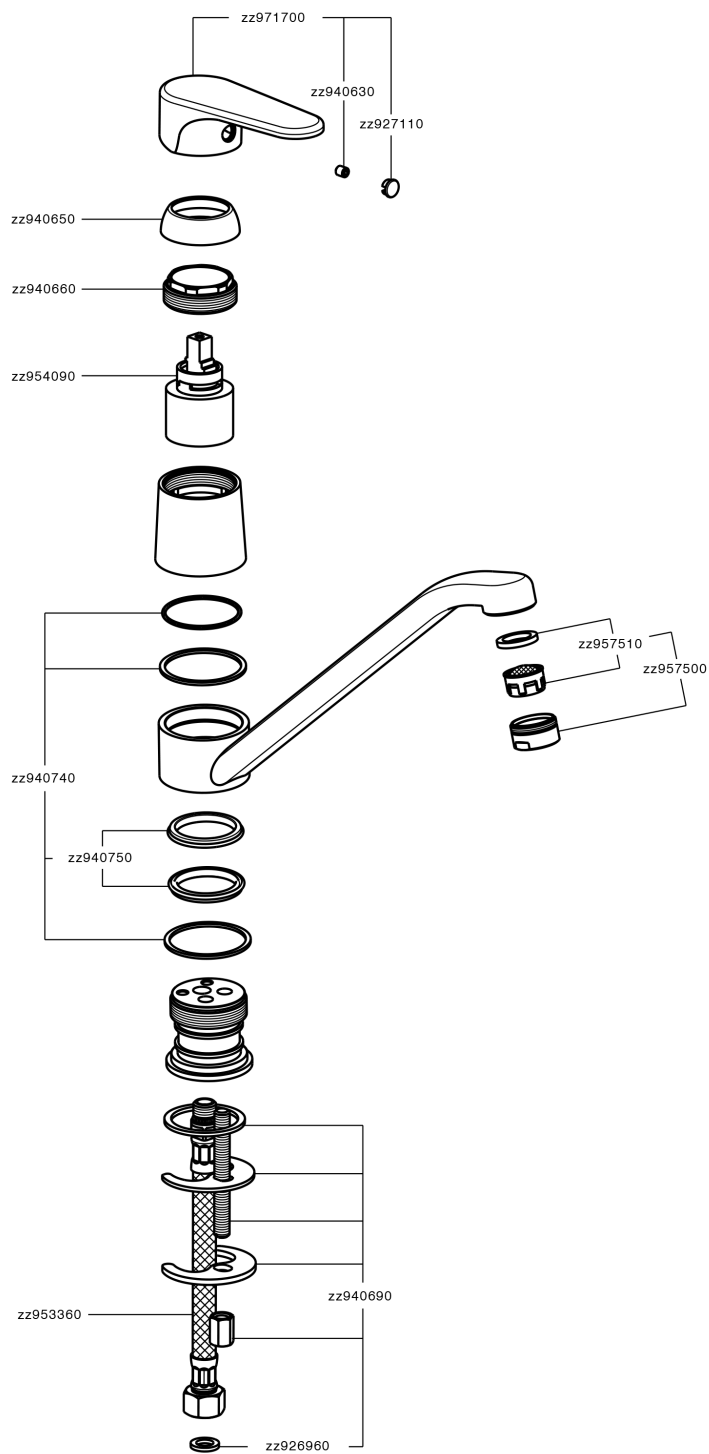

Miscelatore monocomando lavello KITCHEN_A3000580

A3000580

<https://www.cisal.it/miscelatore-monocomando-lavello-kitchen-a3000580>

2025-10-19