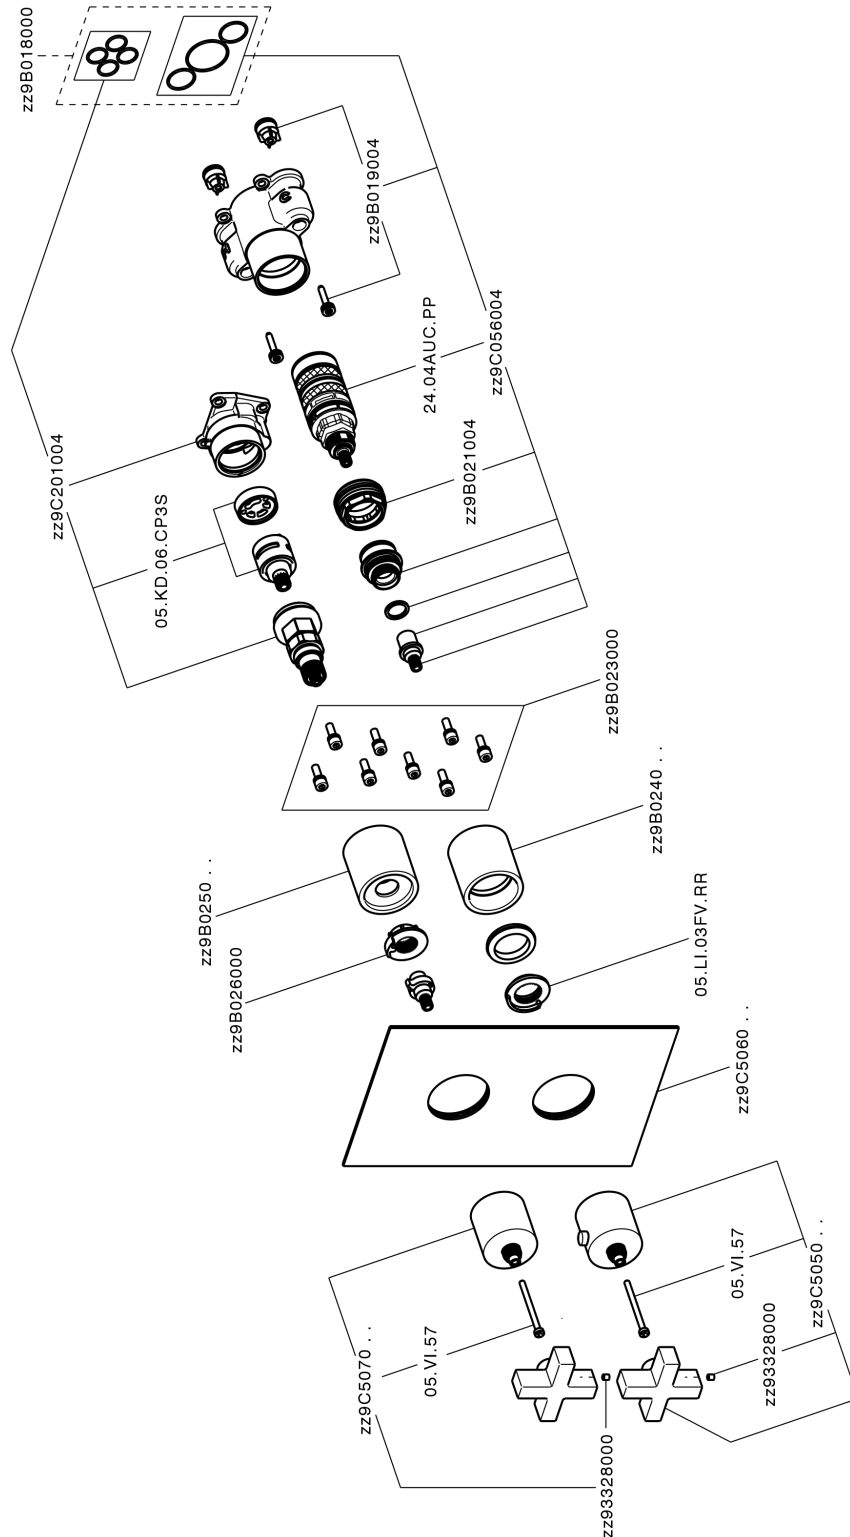

Completo Termostatico per One-Box ONE BOX_BA0BT030

BA0BT030

<https://www.cisal.it/completo-termostatico-per-one-box-one-box-ba0bt030>