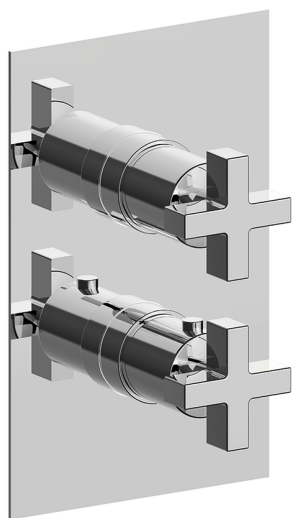

## Completo Termostatico per One-Box ONE BOX\_BA0BT030

MODELLO **BA0BT030**

Completo Termostatico per One-Box, con devia stop 1-2-3 uscite, profondità minima di installazione 67 mm, senza parte incasso, per art. ZA00B030-ZA00B031

### CARATTERISTICHE

Ricambio Cartuccia **24.04A.PP**  
**Cartuccia Termostatica Plus P 8X20**  
 Installazione **Incasso**  
 Parti Incasso necessarie **ZA00B031**  
**ZA00B030**

#### DeviaStop

La tecnologia Devia Stop di Cisal consente con un semplice movimento rotativo di gestire la portata dell'acqua e di scegliere la modalità d'erogazione (soffione, doccetta a mano).