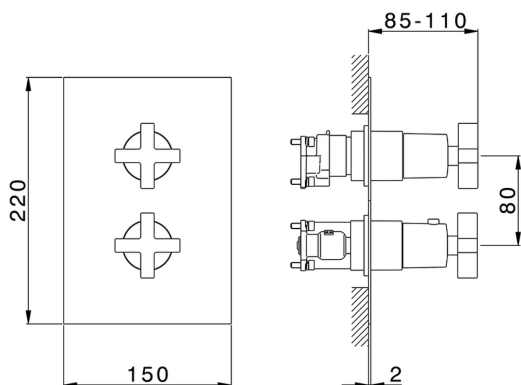

## Completo Termostatico per One-Box ONE BOX\_BA0BT030

MODELLO **BA0BT030**

Completo Termostatico per One-Box, con devia stop 1-2-3 uscite, profondità minima di installazione 67 mm, senza parte incasso, per art. ZA00B030-ZA00B031

### CARATTERISTICHE

Ricambio Cartuccia **24.04A.PP**  
**Cartuccia Termostatica Plus P 8X20**  
 Installazione **Incasso**  
 Parti Incasso necessarie **ZA00B031**  
**ZA00B030**