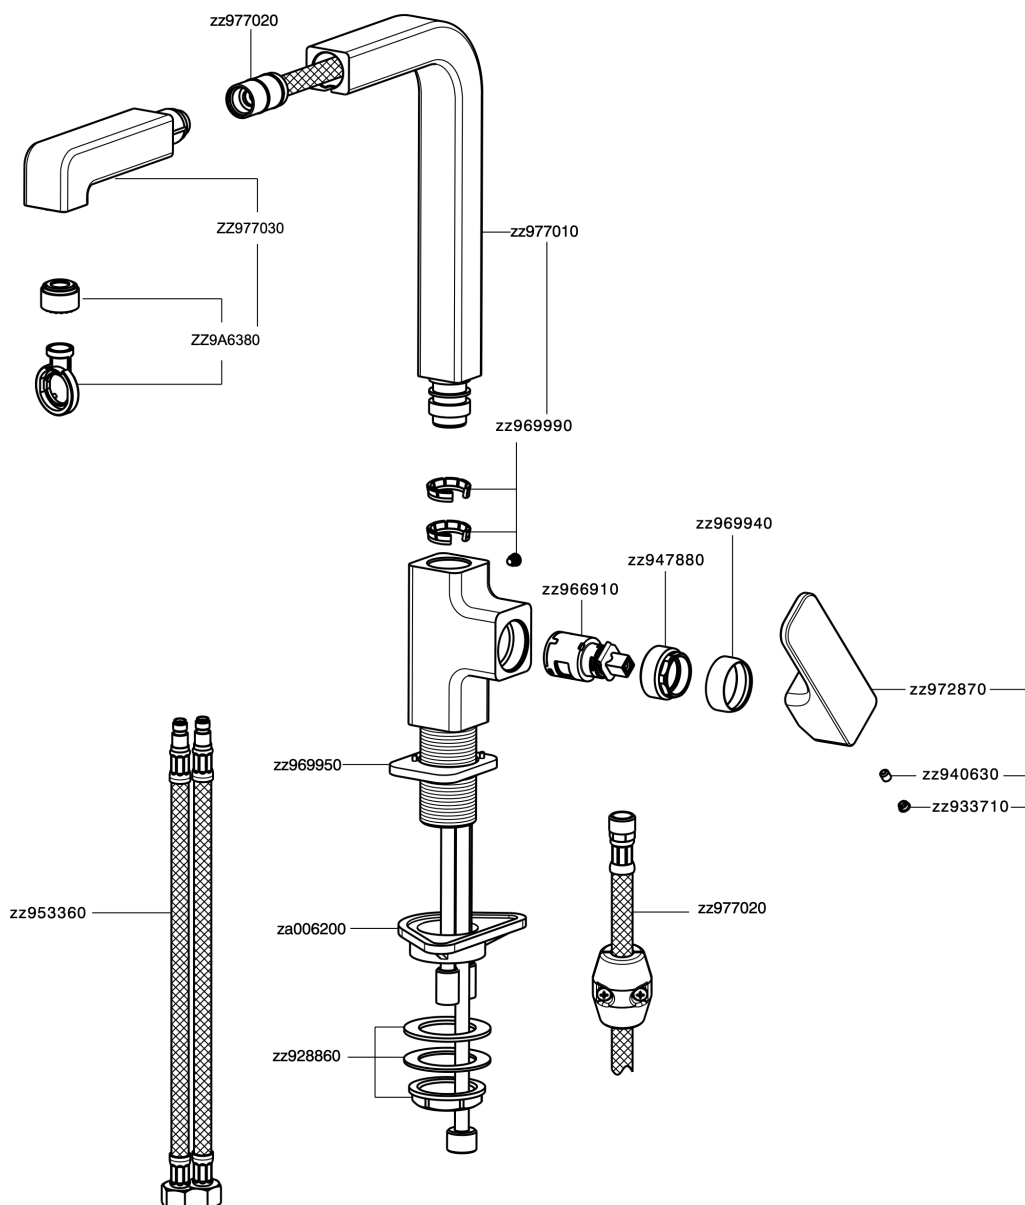

Miscelatore monocomando lavello ES docc.estraibile KITCHEN_CU000575

CU000575

<https://www.cisal.it/miscelatore-monocomando-lavello-es-doce-estraibile-kitchen-cu000575>

2026-05-05